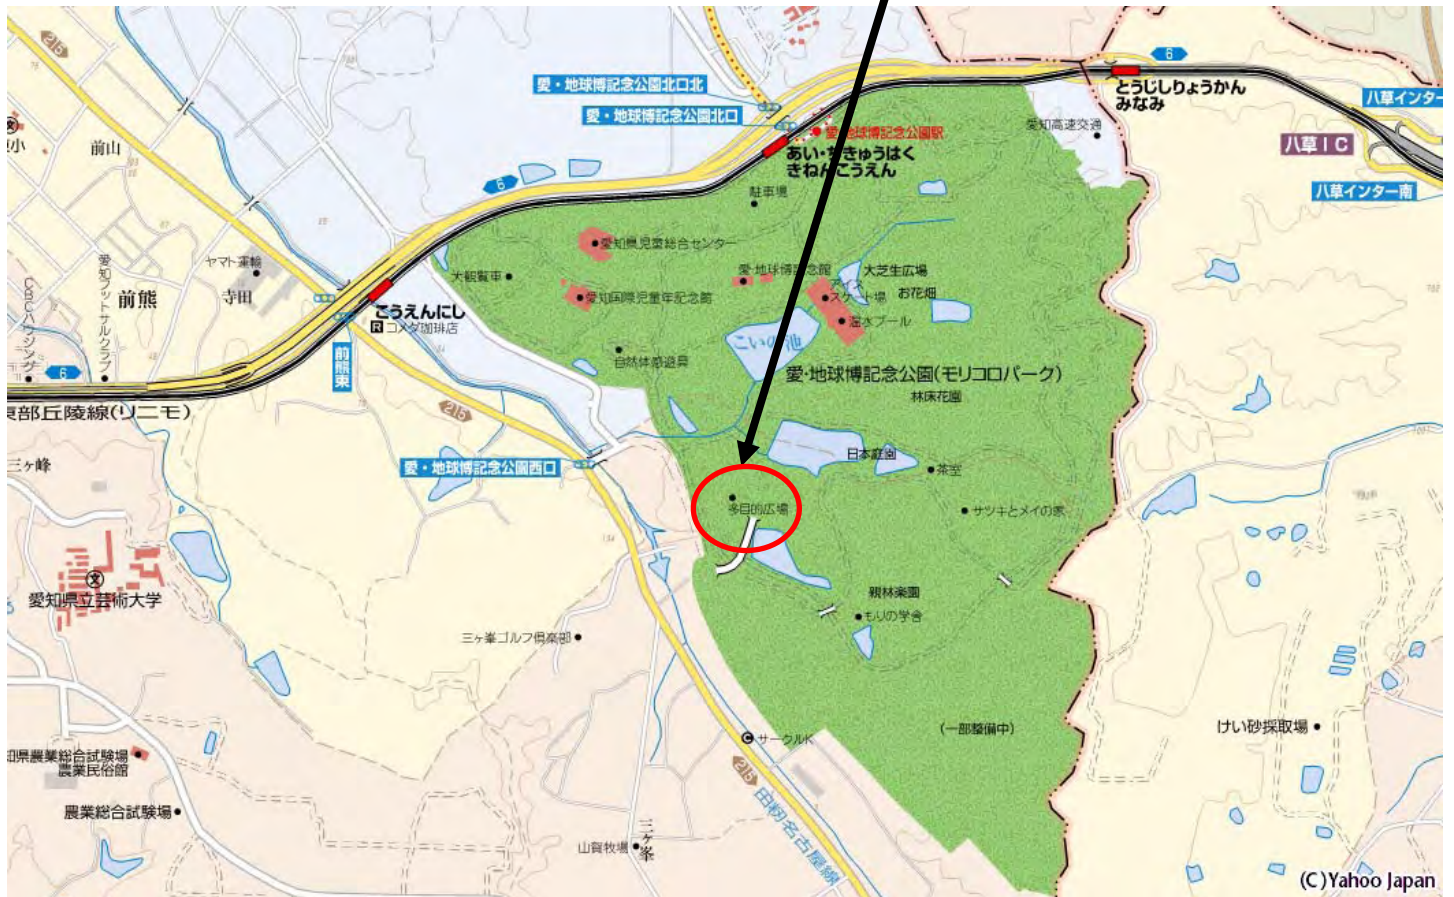

財団法人 愛知県サッカー協会
1種社会人委員会

口論義運動公園

日進市北新町西口論義323-8

一宮県営グラウンド(一宮総合運動場)

一宮市千秋町佐野字向農756

愛・地球博記念公園グラウンド

位置図 愛知県愛知郡長久手町大字熊張字茨ヶ廻間乙1533-1

詳細図 駐車場は西駐車場が近いです。(有料)

県営岡崎G(岡崎総合運動場)

岡崎市真伝町亀山12-2

新宝緑地運動公園

東海市新宝町507-37

蘇南多目的G(蘇南公園)

江南市宮田町本田島322番地

豊橋臨海G(臨海運動広場)

豊橋市明海町16の1