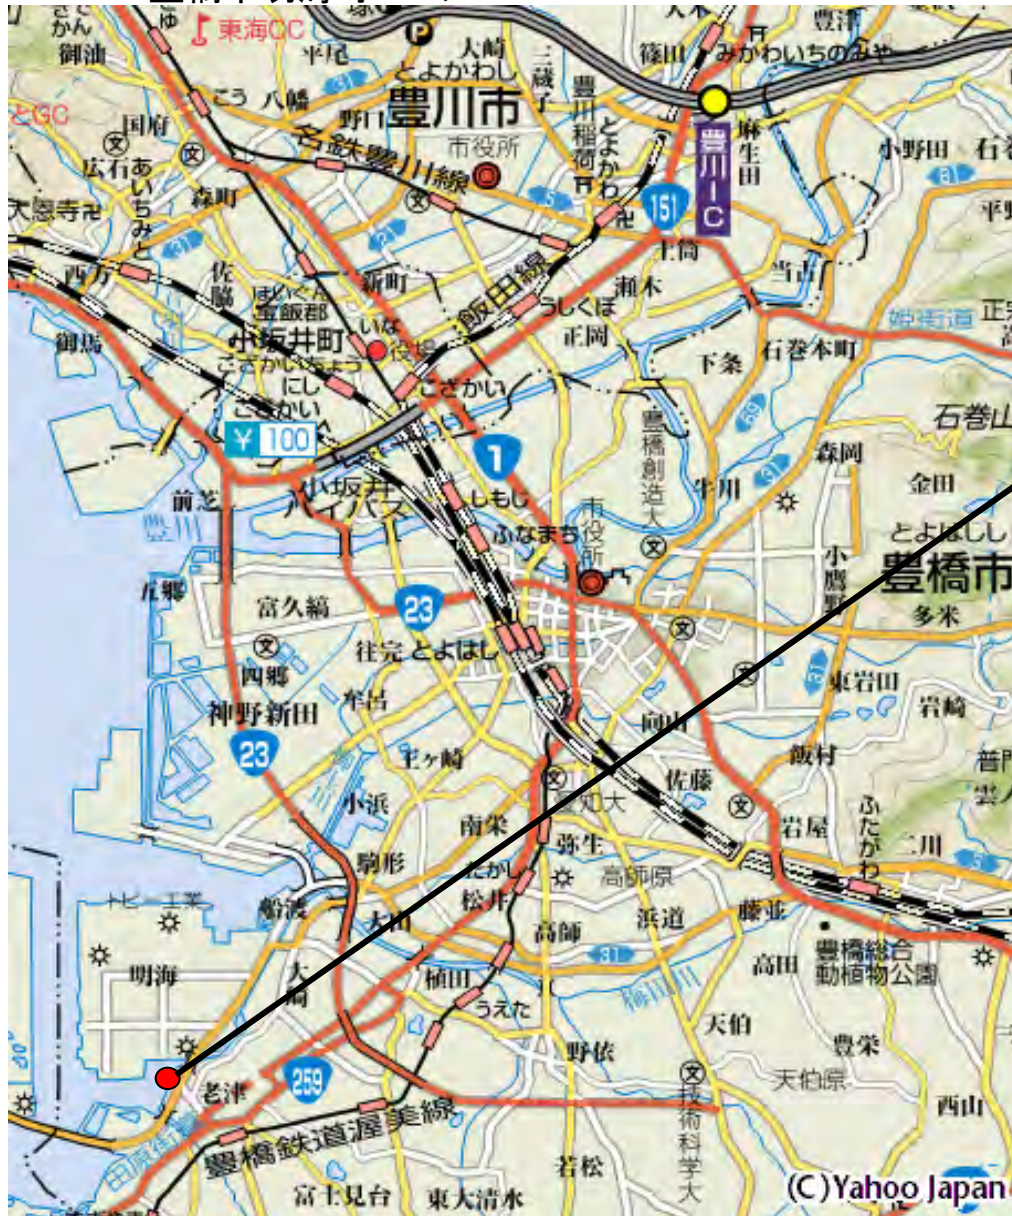

県営岡崎G(岡崎総合運動場)

岡崎市真伝町亀山12-2

新宝緑地運動公園

東海市新宝町507-37

蘇南多目的G(蘇南公園)

江南市宮田町本田島322番地

豊橋臨海G(臨海運動広場)

豊橋市明海町16の1