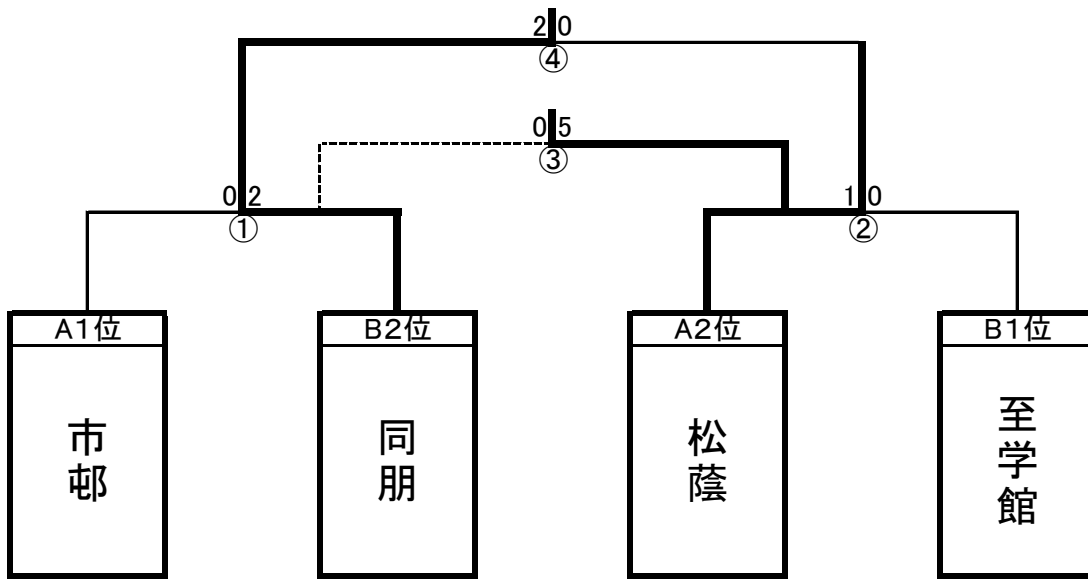

## 2部順位決定・プレーオフ・入替戦

2014.12.25現在

順位決定	2部	2部A6位 高蔵寺	0 pk3	0 1	2部B6位 南山国際
	2部	2部A5位 一宮商業	1	2	2部B5位 清林館
	2部	2部A4位 金城学院	2	0	2部B4位 岩倉総合
	2部	2部A3位 岡崎商業	3	0	2部B3位 菊里
プレーオフ①	2部	2部A1位 市邨	0	2	2部B2位 同朋
プレーオフ②	2部	2部A2位 松蔭	1	0	2部B1位 至学館
プレーオフ③	2部	プレ①敗者 市邨	0	5	プレ②敗者 至学館
プレーオフ④	2部	プレ①勝者 同朋	2	0	プレ②勝者 松蔭
入替戦		1部6位 小坂井	0	3	プレーオフ2位 松蔭