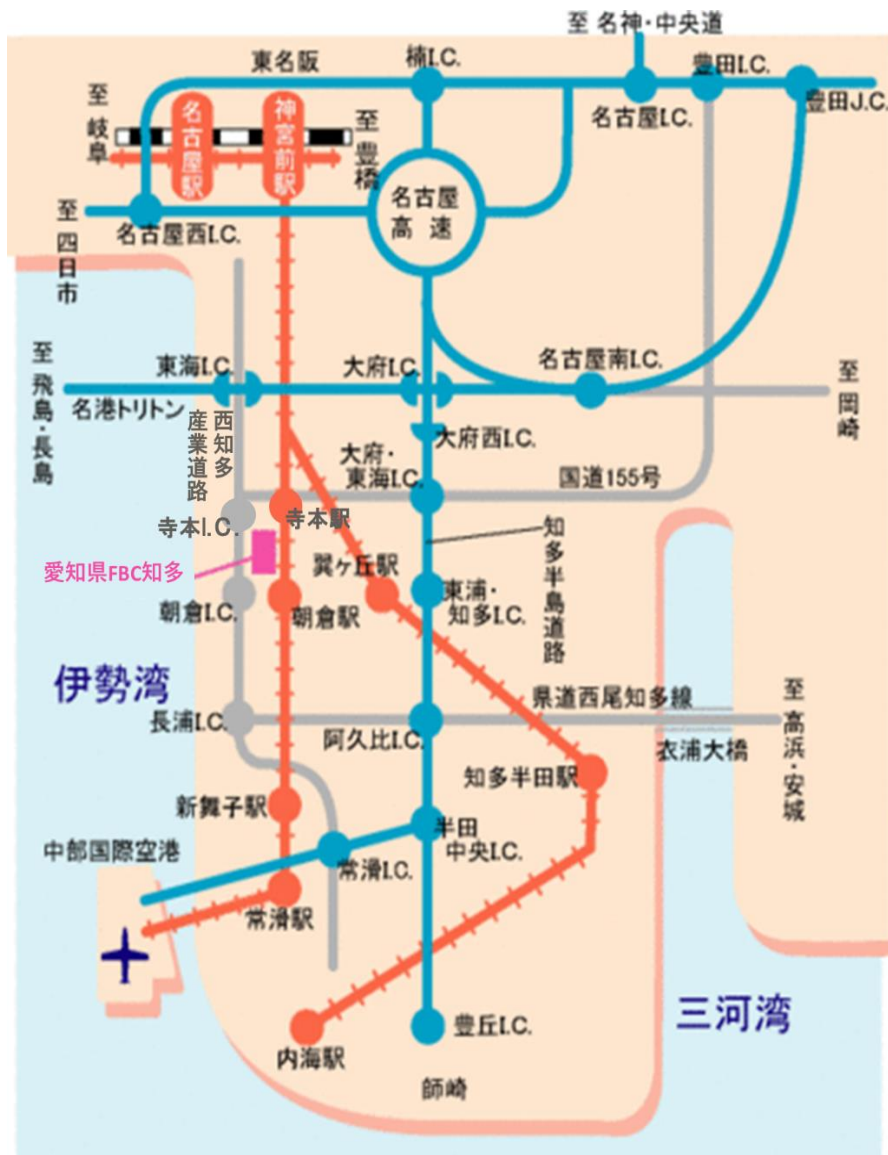

松屋地所 Frech Field(FBC 知多)アクセス MAP

【鉄道でお越しになる場合】

名鉄常滑線「寺本駅」下車、徒歩 7 分

名古屋駅 ➡ 寺本駅は準急で約 30 分

名鉄常滑線「朝倉駅」下車、徒歩 15 分

名古屋駅 ➡ 朝倉駅は特急で約 20 分

【お車でお越しになる場合】

国道 155 号(西知多産業道路)、寺本 IC 出ですぐ

東海 IC(伊勢湾岸道・名古屋高速) ➡ 寺本 IC まで約 15 分