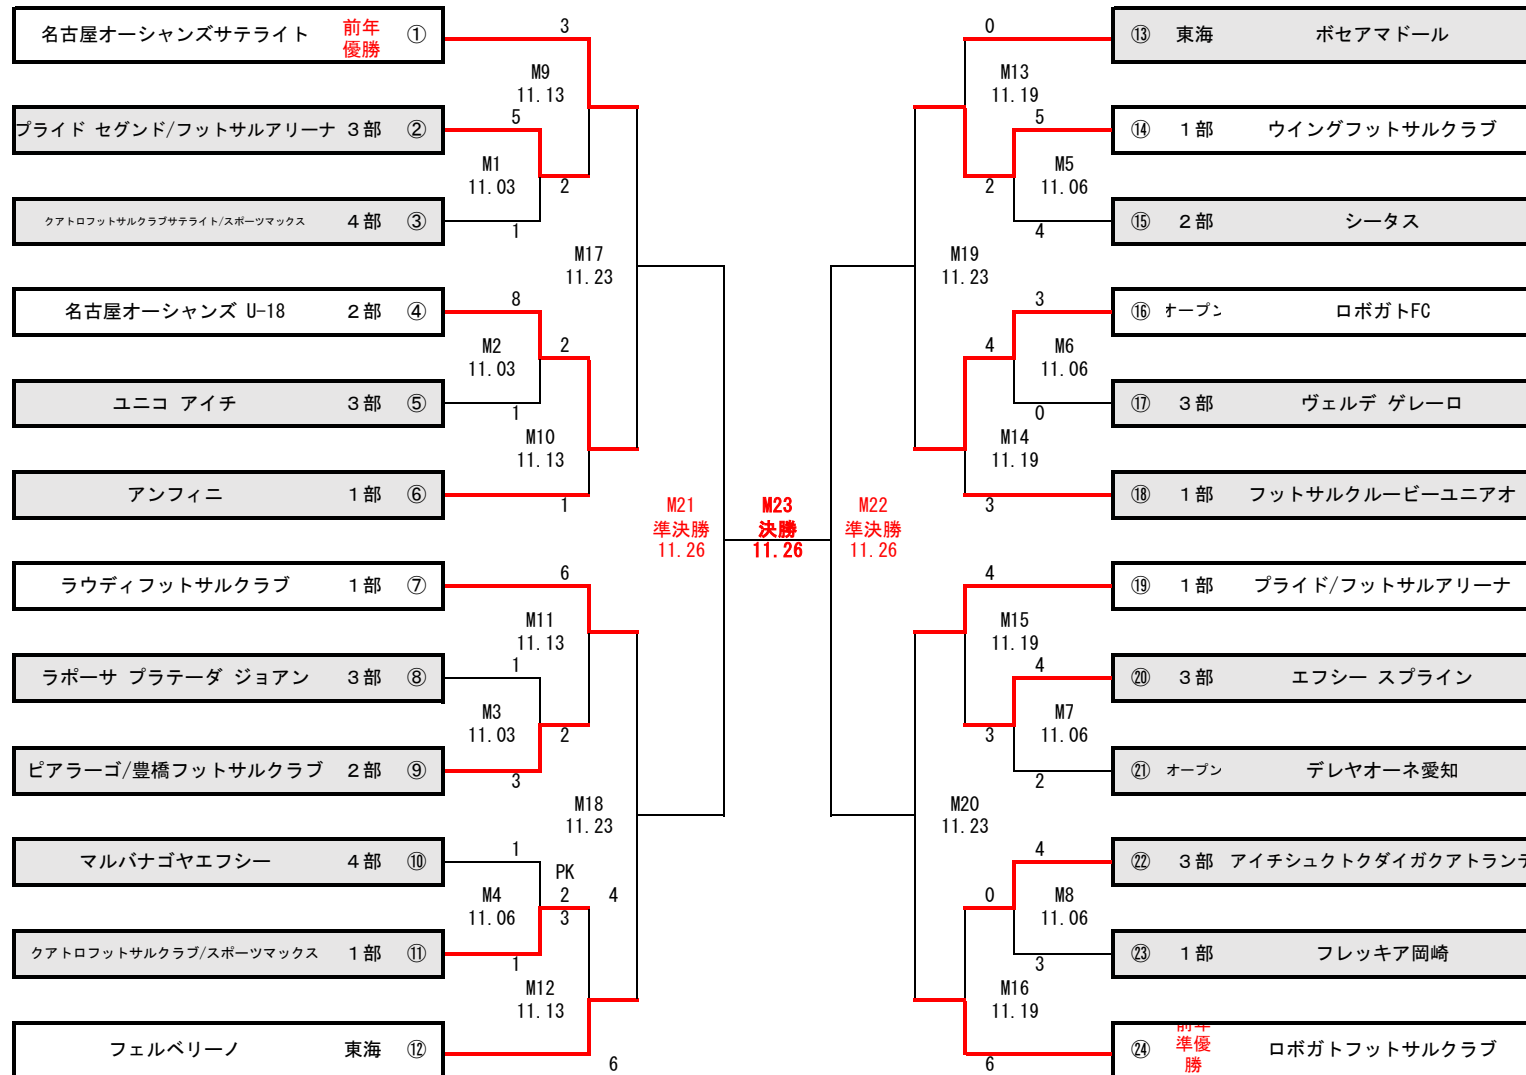

JFA第28回全日本フットサル選手権愛知県大会

無観客試合でSNS等に会場告知禁止

ハーフタイム10分

準々決勝まで同点の場合 延長なし PK方式

準決勝から同点の場合 10分間の延長 PK方式

前後半ベンチの交代は無しとする。MCM時にKICKOFF・ベンチを決定