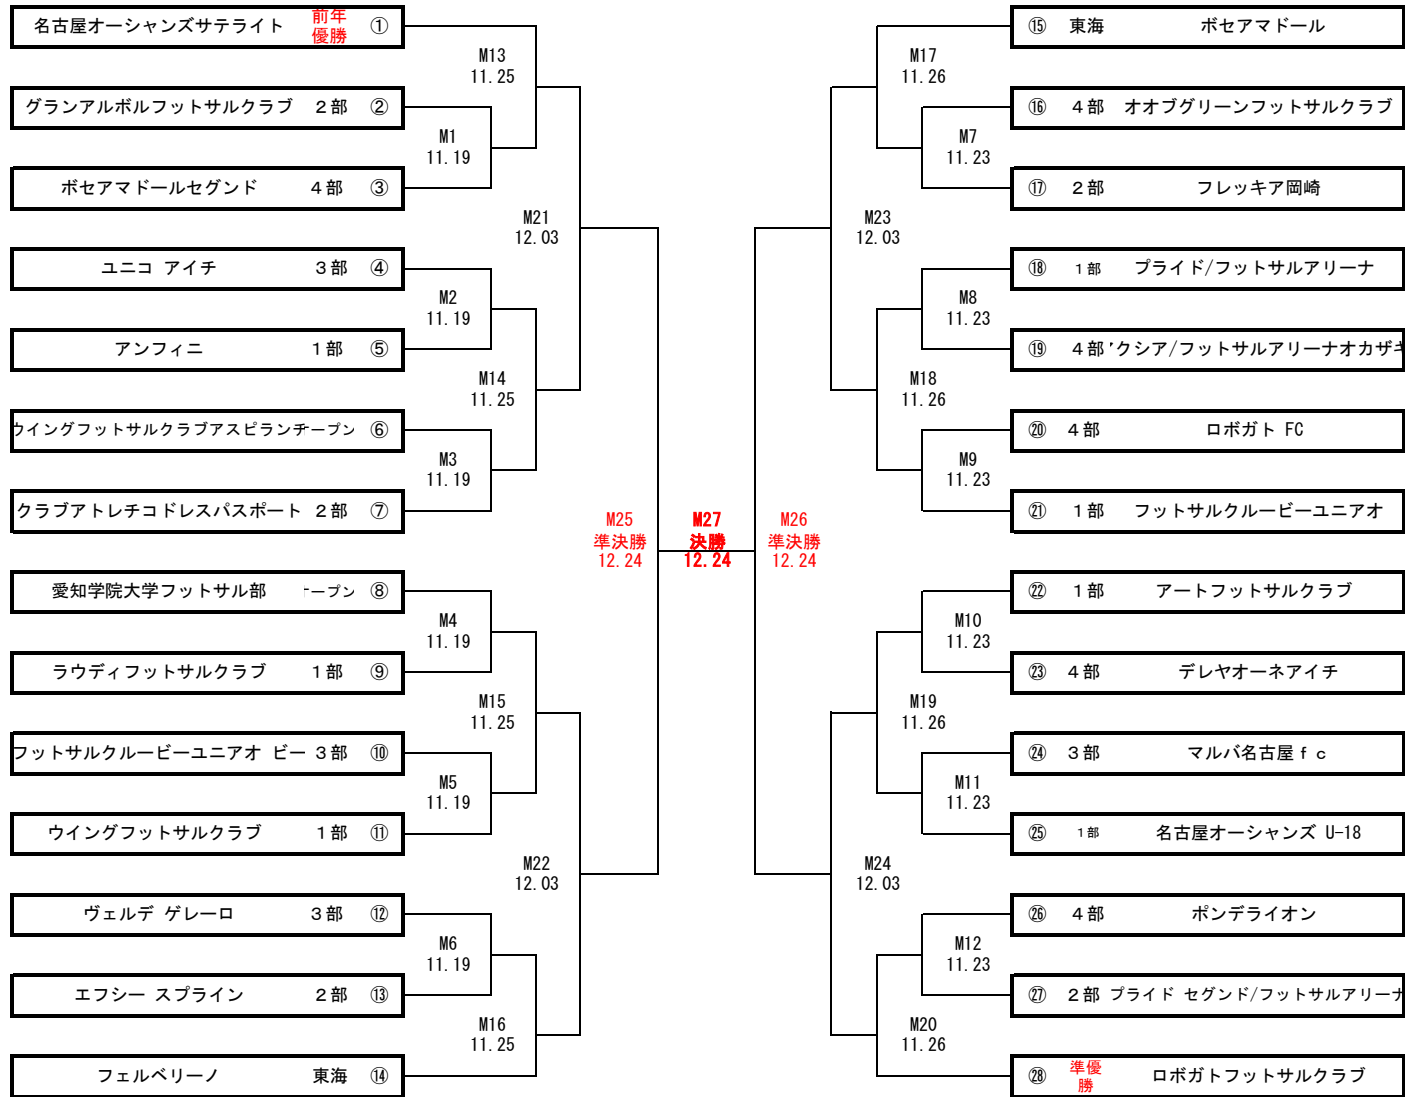

第29回全日本フットサル選手権大会組み合わせ表

ハーフタイム10分
 準々決勝まで同点の場合 延長なし PK方式
 準決勝から同点の場合 10分間の延長 PK方式