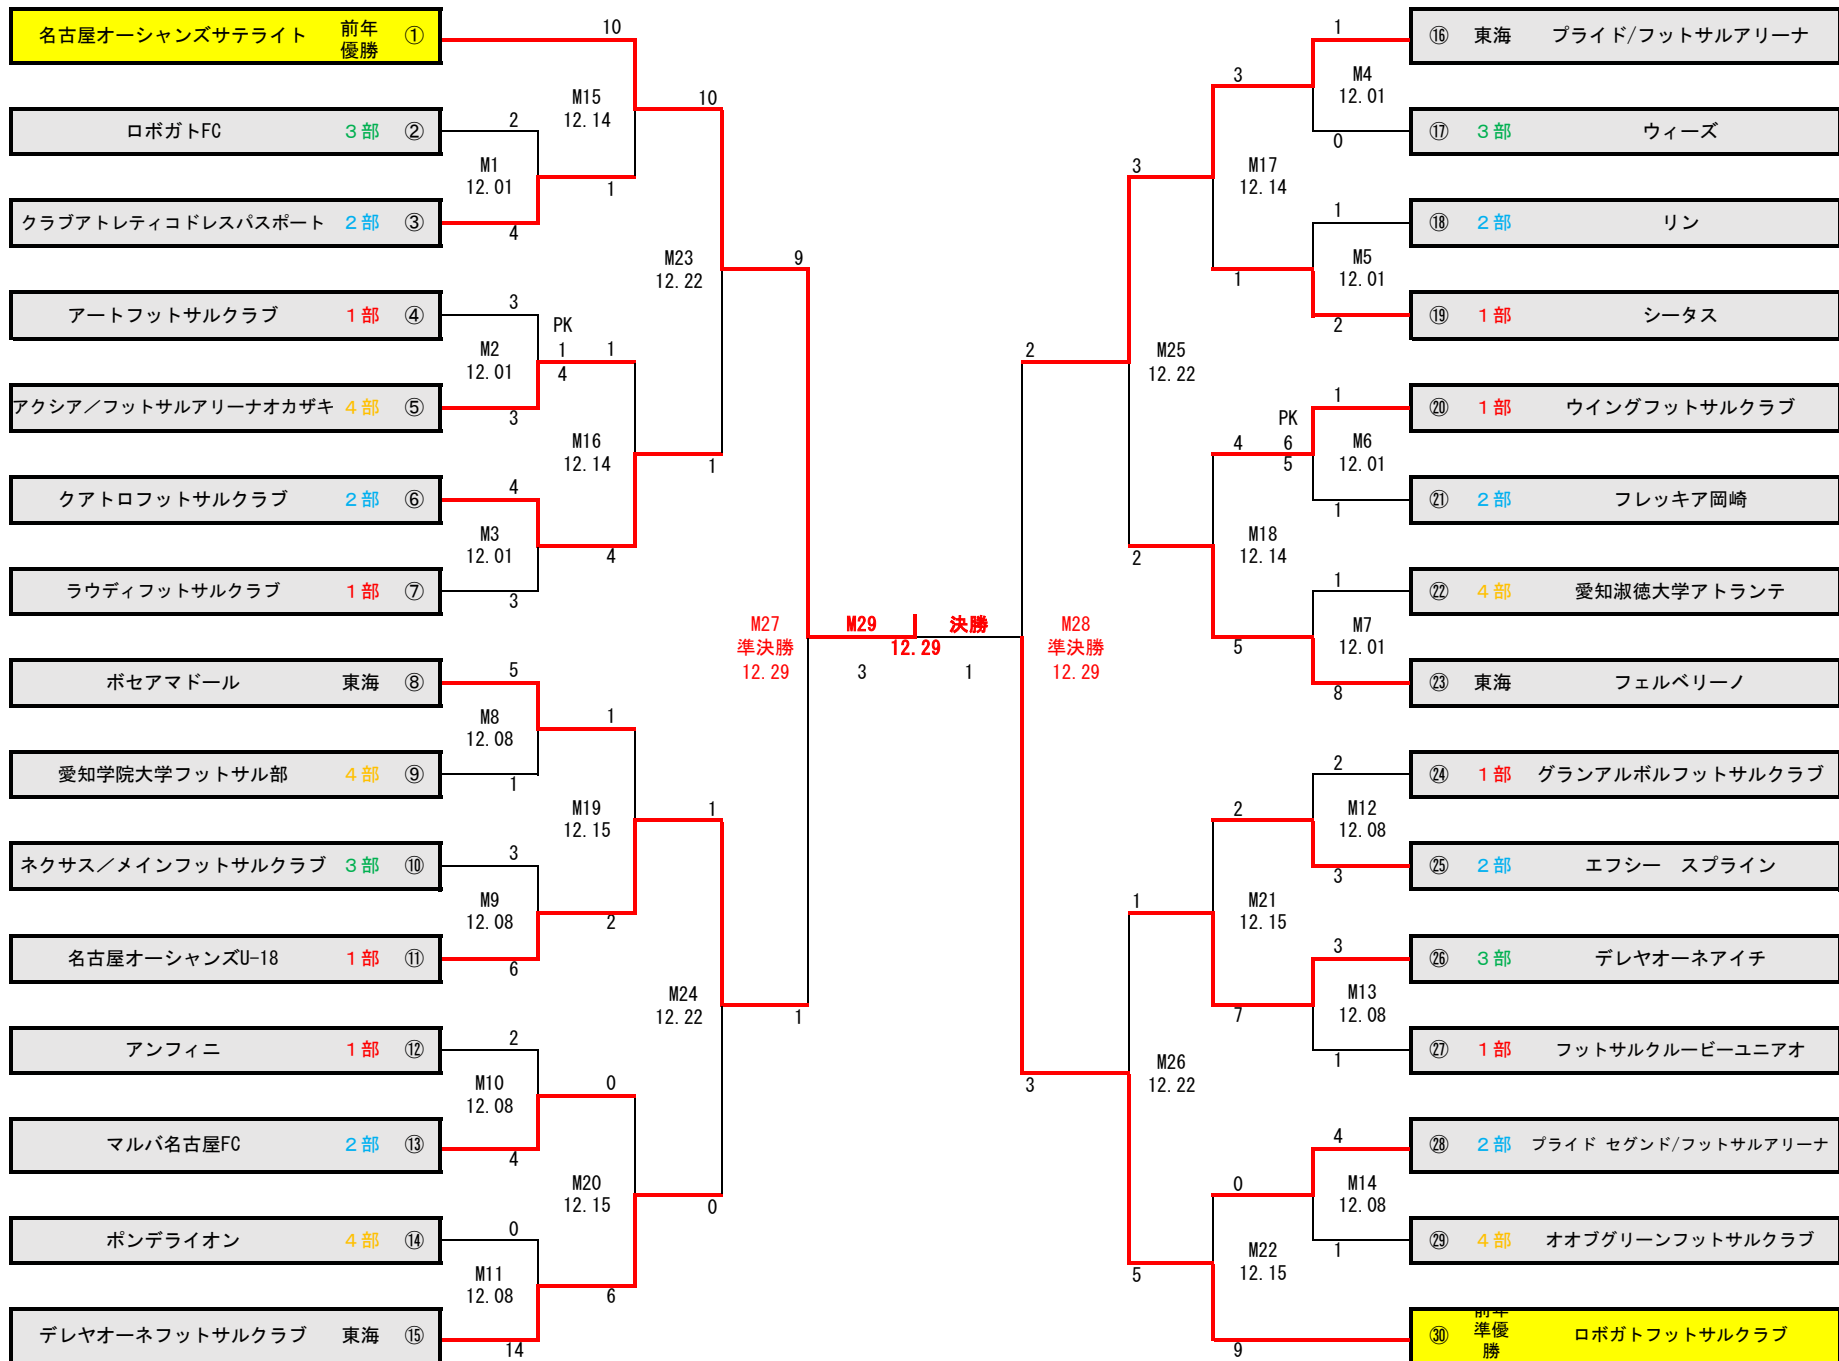

第30回全日本フットサル選手権大会組み合わせ表

ハーフタイム10分
 準々決勝まで同点の場合 延長なし PK方式
 準決勝から同点の場合 10分間の延長 PK方式