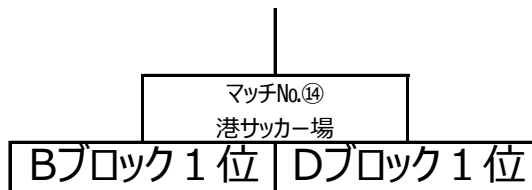

地区チャンピオンズリーグ2018愛知県社会人サッカーリーグ昇格決定戦

日程 12/2(日)、12/9(日)、12/16(日)、12/23(日)、(予備日：1月6日(日))

Aブロック

	名古屋 1位	東尾張 1位	西三河 2位
①名古屋 1位		マッチNo.① 柳川瀬G	マッチNo.⑤ 北陸
②東尾張 1位	マッチNo.① 柳川瀬G		マッチNo.⑨ 港
③西三河 2位	マッチNo.⑤ 北陸	マッチNo.⑨ 港	

Cブロック

	東三河 1位	西尾張 1位	名古屋 3位
⑦東三河 1位		マッチNo.③ 新日鉄G	マッチNo.⑦ 口論義G
⑧西尾張 1位	マッチNo.③ 新日鉄G		マッチNo.⑪ 北陸
⑨名古屋 3位	マッチNo.⑦ 口論義G	マッチNo.⑪ 北陸	

Bブロック

	西尾張 2位	西三河 1位	知多 2位
④西尾張 2位		マッチNo.② 柳川瀬G	マッチNo.⑥ 北陸
⑤西三河 1位	マッチNo.② 柳川瀬G		マッチNo.⑩ 港
⑥知多 2位	マッチNo.⑥ 北陸	マッチNo.⑩ 港	

Dブロック

	名古屋 2位	知多 1位	東尾張 2位
⑩名古屋 2位		マッチNo.④ 新日鉄G	マッチNo.⑧ 口論義G
⑪知多 1位	マッチNo.④ 新日鉄G		マッチNo.⑫ 北陸
⑫東尾張 2位	マッチNo.⑧ 口論義G	マッチNo.⑫ 北陸	

マッチNo. 1次ラウンド

月日	グラウンド	マッチNo.	対戦カード			副審	マッチNo.	対戦カード			副審
			kick off	10:30				kick off	13:00		
12月2日	柳川瀬G	マッチNo.①	①	vs	②	④⑤の 両チーム	マッチNo.②	④	vs	⑤	①②の 両チーム
	新日鉄 住金G	マッチNo.③	⑦	vs	⑧	⑩⑪の 両チーム	マッチNo.④	⑩	vs	⑪	⑦⑧の 両チーム
12月9日	パロマ北陸	マッチNo.⑤	③	vs	①	④⑥の 両チーム	マッチNo.⑥	⑥	vs	④	①③の 両チーム
	口論義G	マッチNo.⑦	⑨	vs	⑦	⑩⑫の 両チーム	マッチNo.⑧	⑫	vs	⑩	⑦⑨の 両チーム
12月16日	名古屋港 サッカー場	マッチNo.⑨	②	vs	③	⑤⑥の 両チーム	マッチNo.⑩	⑤	vs	⑥	②③の 両チーム
	パロマ北陸	マッチNo.⑪	⑧	vs	⑨	⑪⑫の 両チーム	マッチNo.⑫	⑪	vs	⑫	⑧⑨の 両チーム

決勝ラウンド

月日	グラウンド	マッチNo.	対戦カード			副審	マッチNo.	対戦カード			副審
			kick off	10:30				kick off	13:30		
12月23日	名古屋港 サッカー場	マッチNo.⑬	A	vs	C	県派遣	マッチNo.⑭	B	vs	D	県派遣