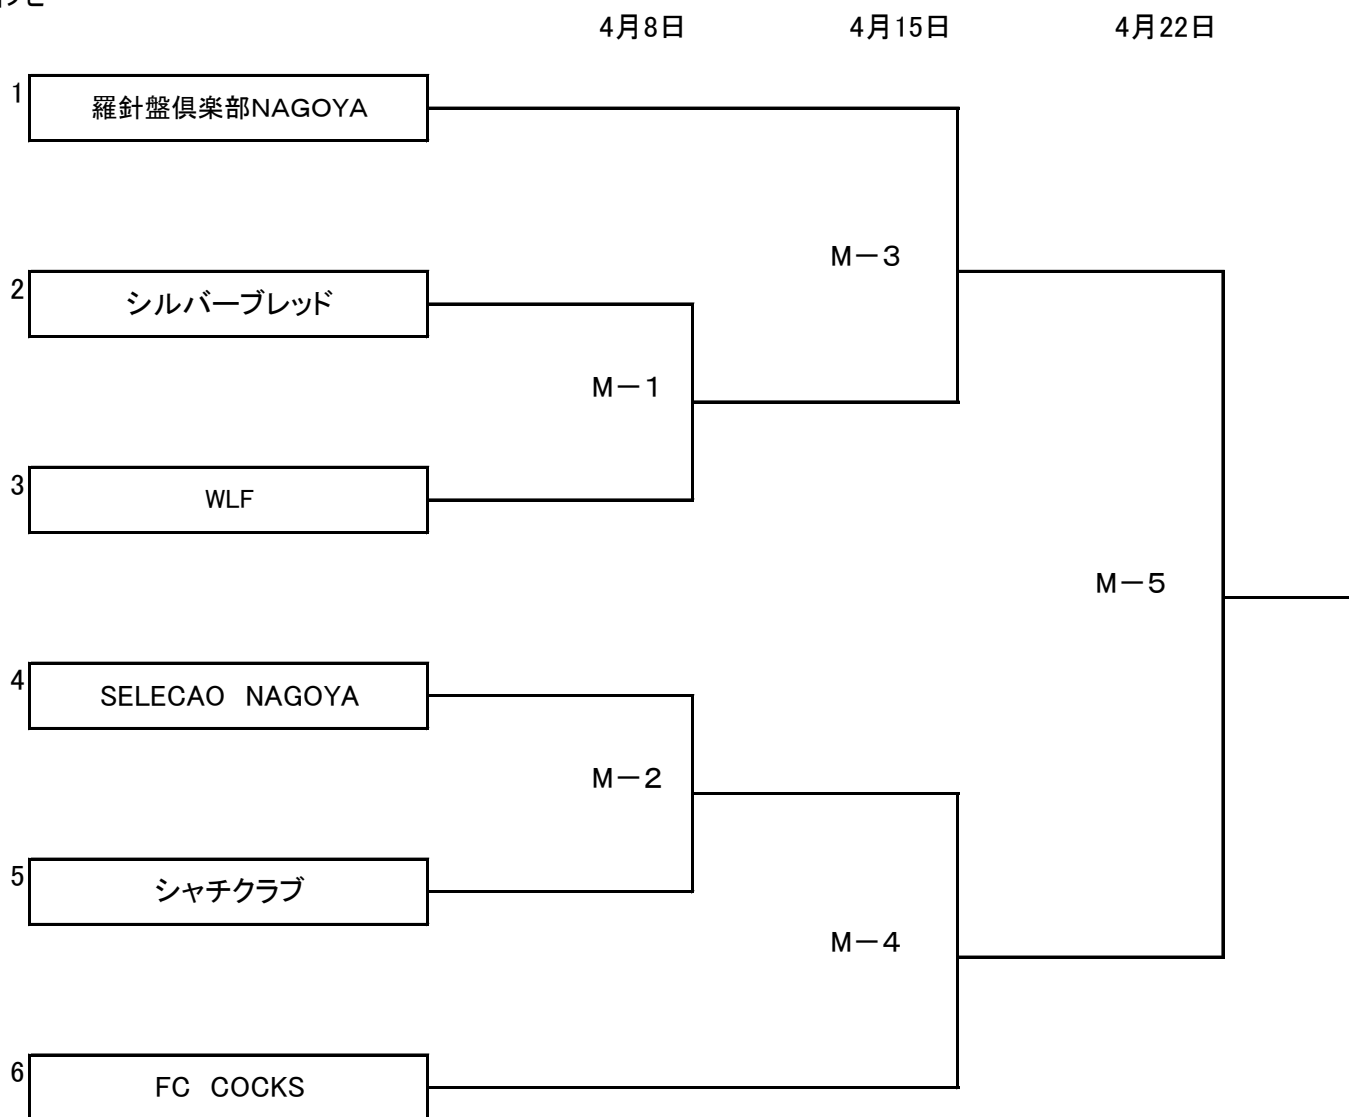

日本スポーツマスターズ2018サッカー競技 愛知県予選

組み合わせ

1回戦	すいとぴあ江南	M-1	10:00~	副審	M-2のチームから各1名
		M-2	12:00~	副審	M-1のチームから各1名
2回戦	テラスポ鶴舞グランド1	M-3	10:00~	副審	M-4のチームから各1名
		M-4	12:00~	副審	M-3のチームから各1名
決勝戦	豊田市運動公園陸上競技場	M-5	15:00~	審判	協会派遣

※チーム帯同の副審は4級以上の有資格者であること。

東海地域予選 ※全国大会出場枠:1チーム

6月2日(土)・3日(日) 藤枝総合運動公園陸上競技場