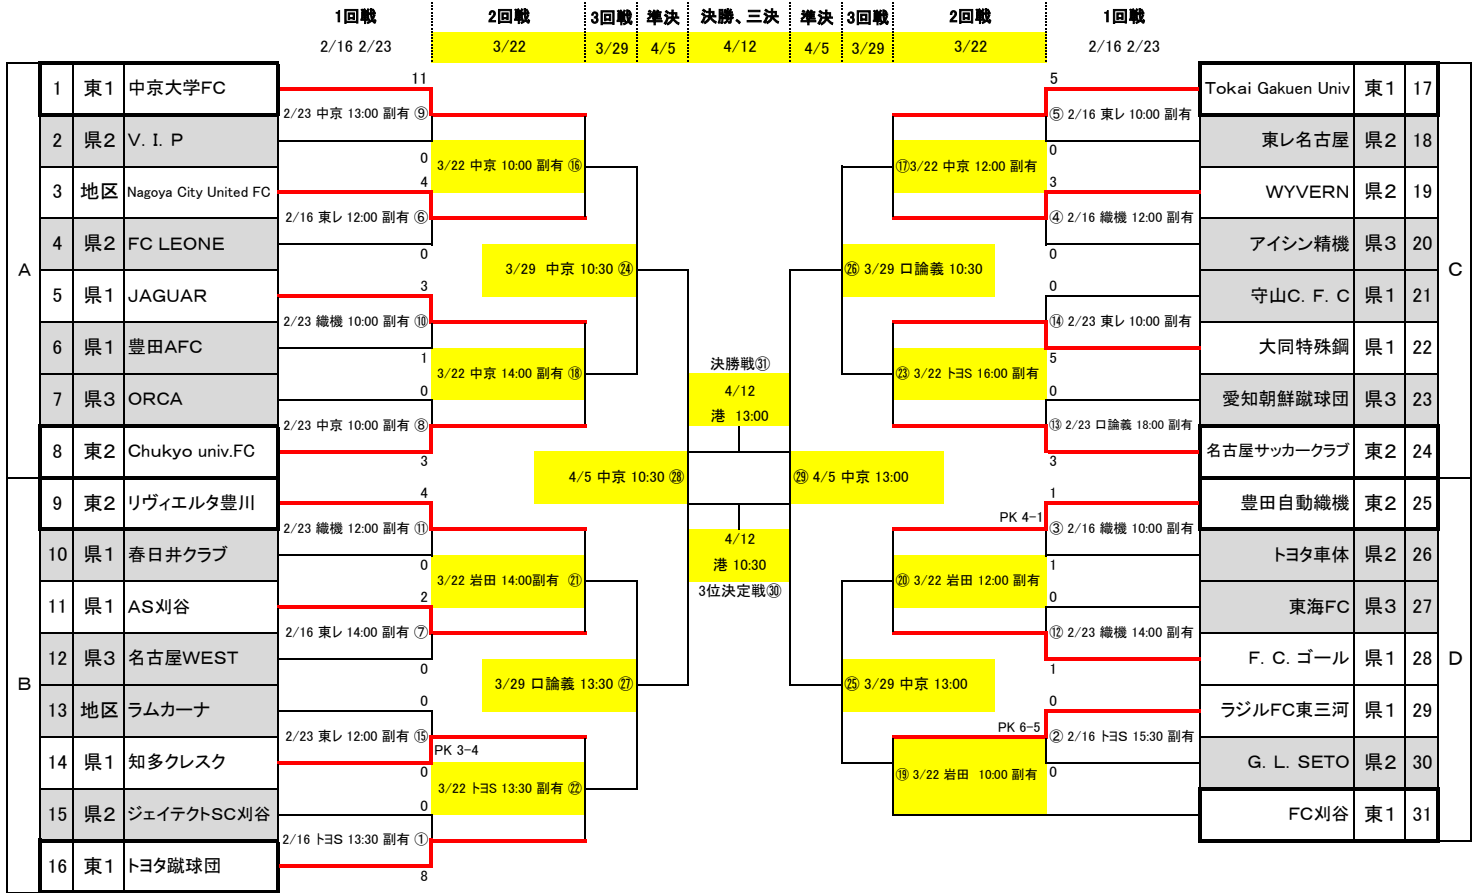

# 第43回愛知県社会人サッカー選手権大会 兼 第56回全国社会人サッカー選手権愛知県大会

2020. 03. 08

略称	会場名	状態	住所
中京	中京大学グラウンド	人工芝	豊田市貝津町床立101
織機	豊田自動織機 大府工場G	人工芝	大府市江端町1-1
トヨS	トヨタSC多目的	人工芝	豊田市保見町井ノ角57-230
口論義	愛知県口論義運動公園	人工芝	日進市北新町西口論義323-8
東レ	東レ名古屋	土	名古屋市港区七条町
刈谷G	刈谷グリーングラウンド(天然芝)	天然芝	刈谷市築地町荒田1番地
港	名古屋港サッカー場	天然芝	名古屋市港区野跡4丁目11-12
岩田	豊橋市岩田運動公園球技場	天然芝	豊橋市岩田町1-2

### 副審割当表

試合	担当チームNo.	試合	担当チームNo.	試合	担当チームNo.	試合	担当チームNo.
① 2/16 トヨS 13:30	29 30	⑦ 2/16 東レ 14:00	17 18	⑬ 2/23 口論義 18:00	派遣 派遣	⑲ 3/22 岩田 10:00	25 28
② 2/16 トヨS 15:30	15 16	⑧ 2/23 中京 10:00	1 2	⑭ 2/23 東レ 10:00	13 14	⑳ 3/22 岩田 12:00	9 11
③ 2/16 織機 10:00	19 20	⑨ 2/23 中京 13:00	7 8	⑮ 2/23 東レ 12:00	21 22	㉑ 3/22 岩田 14:00	29 31
④ 2/16 織機 12:00	25 26	⑩ 2/23 織機 10:00	9 10	⑯ 3/22 中京 10:00	17 19	㉒ 3/22 トヨS 13:30	22 24
⑤ 2/16 東レ 10:00	3 4	⑪ 2/23 織機 12:00	27 28	⑰ 3/22 中京 12:00	5 8	㉓ 3/22 トヨS 16:00	14 16
⑥ 2/16 東レ 12:00	11 12	⑫ 2/23 織機 14:00	5 6	⑱ 3/22 中京 14:00	1 3		