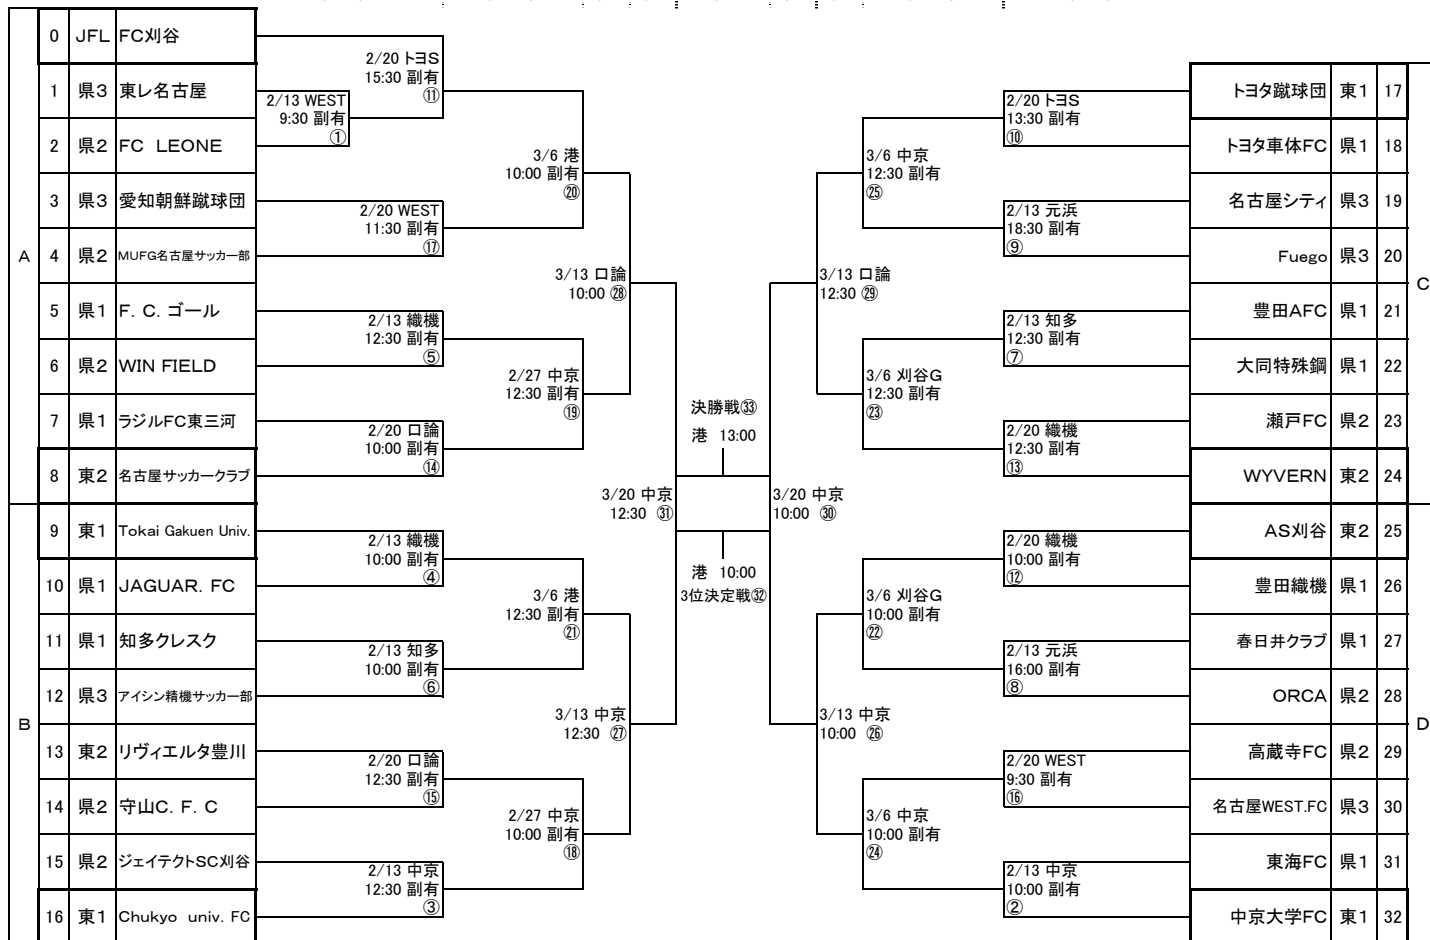

第45回愛知県社会人サッカー選手権大会 兼 第58回全国社会人サッカー選手権愛知県大会

2022. 01. 13

0回戦・1回戦 2/13 2/20 2回戦 2/27 3/6 3回戦 3/13 準決 3/20 決勝、三決 3/27 準決 3/20 3回戦 3/13 2回戦 2/27 3/6 1回戦 2/13 2/20

略称	会場名	状態	住所
中京	中京大学グラウンド	人工芝	豊田市貝津町床立101
織機	豊田自動織機 大府工場G	人工芝	大府市江端町1-1
トヨS	トヨタSC多目的	人工芝	豊田市保見町井ノ向57-230
口論義	口論義運動公園	人工芝	日進市新北町西口論義323-8
知多	フットボールセンター知多	人工芝	知多市緑町7番
刈谷G	刈谷グリーンランド(人工芝)	人工芝	刈谷市築地町荒田1番地
元浜	元浜グラウンド	人工芝	東海市元浜町54-1
WEST	名古屋WESTフットボールクラブ	土	海部郡蟹江町宝4丁目111
港	名古屋港サッカー場	天然芝	名古屋港区野跡4丁目11-12