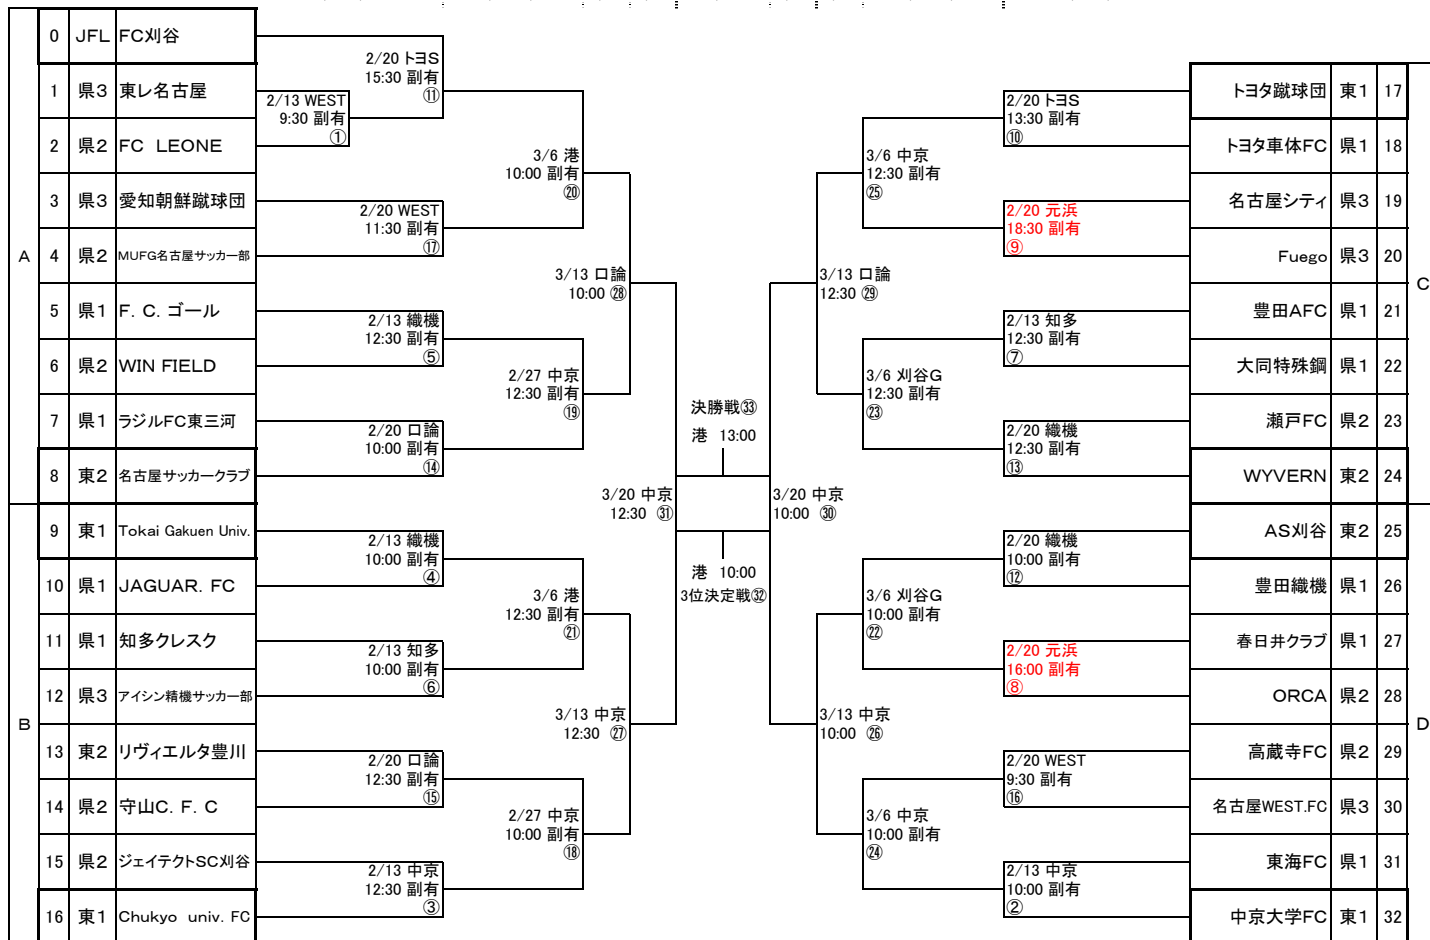

第45回愛知県社会人サッカー選手権大会 兼 第58回全国社会人サッカー選手権愛知県大会

2022. 01. 15

0回戦・1回戦 2/13 2/20 2回戦 2/27 3/6 3回戦 3/13 準決 3/20 決勝、三決 3/27 準決 3/20 3回戦 3/13 2回戦 2/27 3/6 1回戦 2/13 2/20

略称	会場名	状態	住所
中京	中京大学グラウンド	人工芝	豊田市貝津町床立101
織機	豊田自動織機 大府工場G	人工芝	大府市江端町1-1
トヨS	トヨタSC多目的	人工芝	豊田市保見町井ノ向57-230
口論義	口論義運動公園	人工芝	日進市新北町西口論義323-8
知多	フットボールセンター知多	人工芝	知多市緑町7番
刈谷G	刈谷グリーンランド(人工芝)	人工芝	刈谷市築地町荒田1番地
元浜	元浜グラウンド	人工芝	東海市元浜町54-1
WEST	名古屋WESTフットボールクラブ	土	海部郡蟹江町宝4丁目111
港	名古屋港サッカー場	天然芝	名古屋港区野跡4丁目11-12