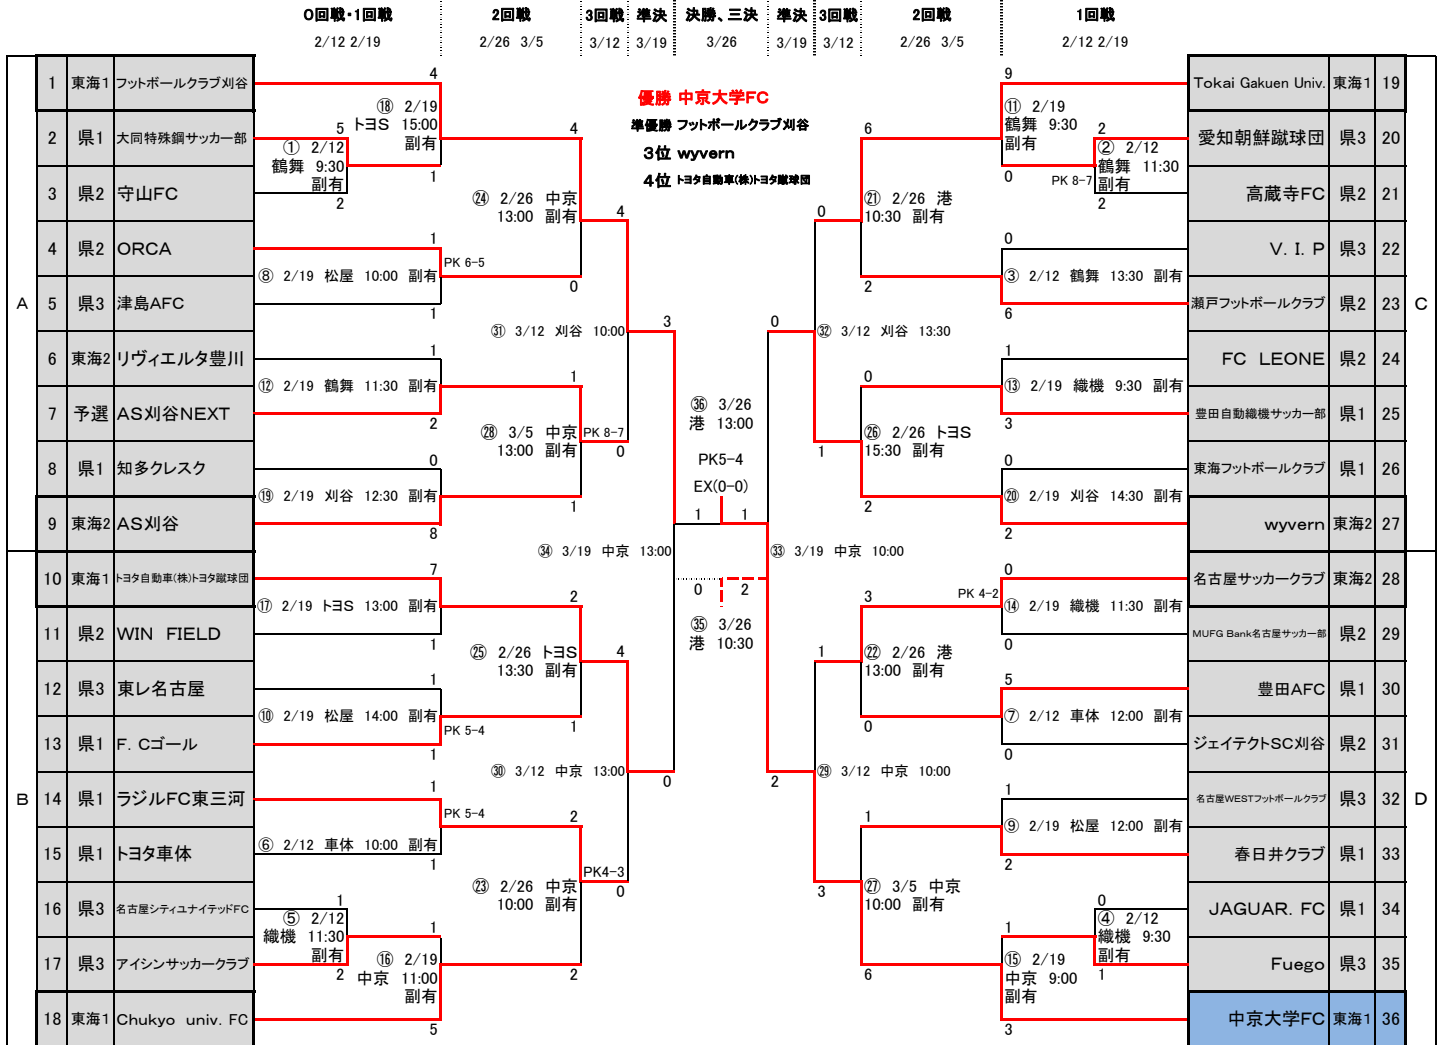

# 第46回愛知県社会人サッカー選手権大会 兼 第59回全国社会人サッカー選手権愛知県大会

2023. 03. 26

略称	会場名	状態	住所
中京	中京大学グラウンド	人工芝	豊田市貝津町床立101
織機	豊田自動織機 大府工場G	人工芝	大府市江端町1-1
トヨS	トヨタSC多目的	人工芝	豊田市保見町井ノ向57-230
車体	トヨタ車体グラウンド	人工芝	刈谷市東境町山畑31-3
松屋	松屋地所Furechi Field(人工芝)	人工芝	知多市緑町44番地
刈谷	刈谷ウェーブスタジアム	天然芝	刈谷市築地町荒田1番地
鶴舞	テラス鶴舞(west)	人工芝	名古屋市昭和区鶴舞1丁目1番地156号
港	CSアセット港サッカー場	天然芝	名古屋市港区野跡4丁目11-12