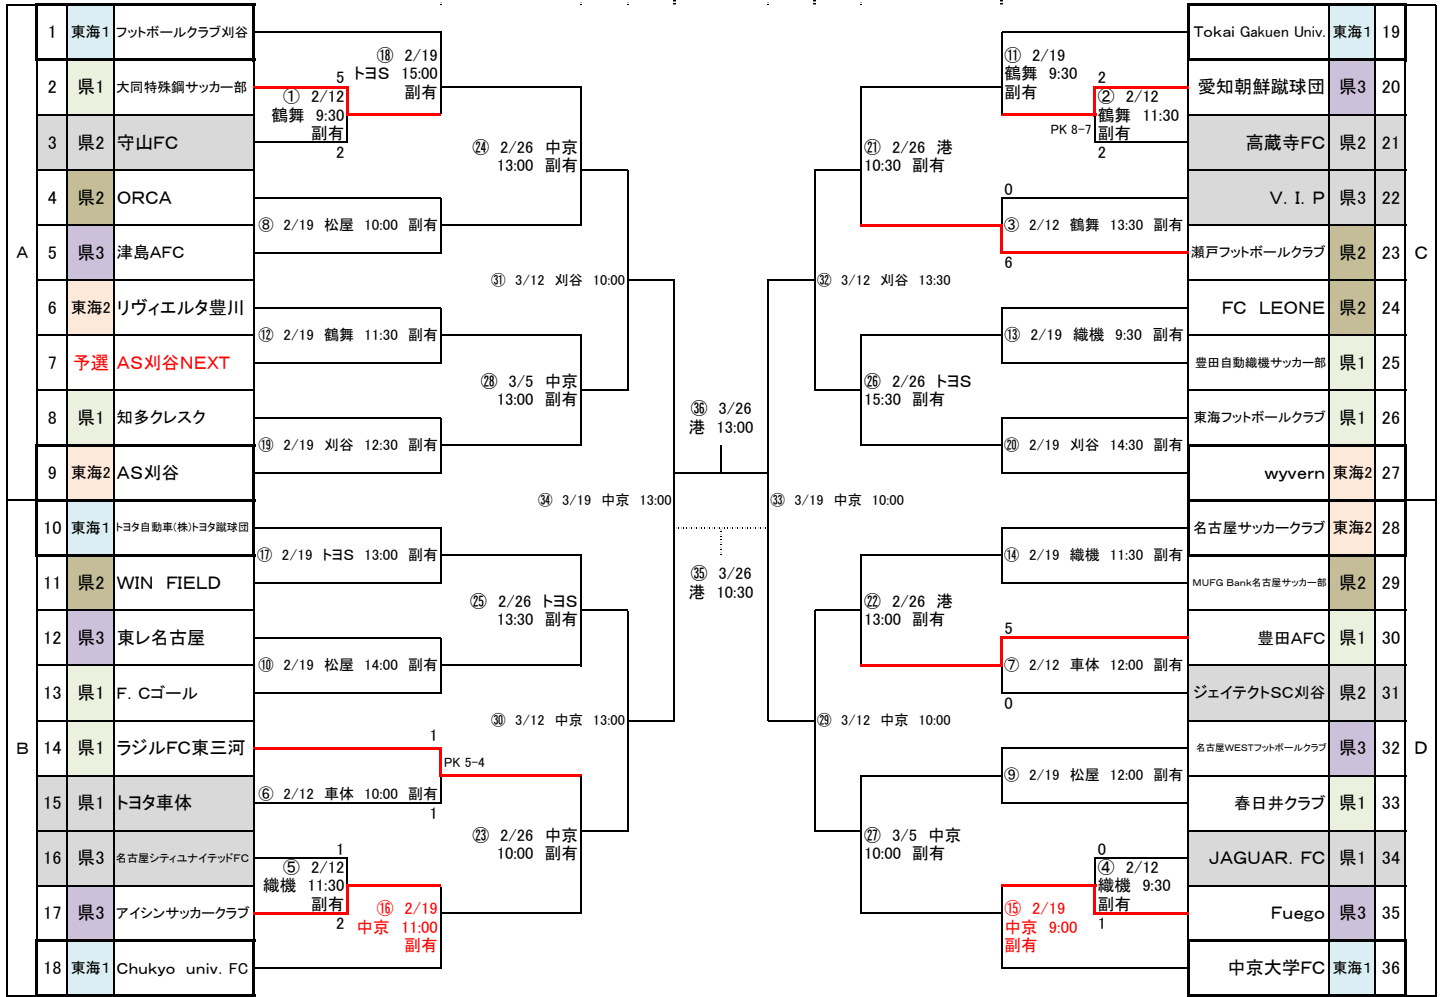

第46回愛知県社会人サッカー選手権大会 兼 第59回全国社会人サッカー選手権愛知県大会

2023. 02. 12

0回戦・1回戦 2/12 2/19 2回戦 2/26 3/5 3回戦 準決 3/12 3/19 決勝、三決 3/26 準決 3回戦 3/19 3/12 2回戦 2/26 3/5 1回戦 2/12 2/19

略称	会場名	状態	住所
中京	中京大学グラウンド	人工芝	豊田市貝津町床立101
織機	豊田自動織機 大府工場G	人工芝	大府市江端町1-1
トヨS	トヨタSC多目的	人工芝	豊田市保見町井ノ向57-230
車体	トヨタ車体グラウンド	人工芝	刈谷市東境町山畑31-3
松屋	松屋地所Furechi Field(人工芝)	人工芝	知多市緑町44番地
刈谷	刈谷ウェーブスタジアム	天然芝	刈谷市築地町荒田1番地
鶴舞	テラスポ鶴舞(west)	人工芝	名古屋市昭和区鶴舞1丁目1番地156号
港	CSアセット港サッカー場	天然芝	名古屋市港区野跡4丁目11-12

注意事項

- ・会場での駐車マナーは守ってください。
- ・ゴミは必ず持って帰ってください。
- ・会場はチーム関係者以外立ち入らないこと。

2023/1/16 有観客試合に変更。

ただし豊田自動織機大府グラウンドで行われる試合は無観客試合とする。

副審割当表

試合	担当チームNo.	試合	担当チームNo.	試合	担当チームNo.	試合	担当チームNo.
① 2/12 鶴舞 9:30	22 23	⑧ 2/19 松屋 10:00	12 13	⑮ 2/19 中京 9:00	⑤勝 18	⑳ 2/26 港 13:00	⑪勝 ⑬勝
② 2/12 鶴舞 11:30	2 3	⑨ 2/19 松屋 12:00	4 5	⑯ 2/19 中京 11:00	④勝 36	㉑ 2/26 中京 10:00	⑩勝 ⑧勝
③ 2/12 鶴舞 13:30	20 21	⑩ 2/19 松屋 14:00	32 33	⑰ 2/19 トヨS 13:00	1 ①勝	㉒ 2/26 中京 13:00	⑥勝 ⑯勝
④ 2/12 織機 9:30	16 17	⑪ 2/19 鶴舞 9:30	6 7	⑱ 2/19 トヨS 15:00	10 11	㉓ 2/26 トヨS 13:30	⑬勝 ⑳勝
⑤ 2/12 織機 11:30	34 35	⑫ 2/19 鶴舞 11:30	19 ②勝	⑲ 2/19 刈谷 12:30	26 27	㉔ 2/26 トヨS 15:30	⑰勝 ⑩勝
⑥ 2/12 車体 10:00	30 31	⑬ 2/19 織機 9:30	28 29	⑳ 2/19 刈谷 14:30	8 9	㉕ 3/5 中京 10:00	⑫勝 ⑲勝
⑦ 2/12 車体 12:00	14 15	⑭ 2/19 織機 11:30	24 25	㉑ 2/26 港 10:30	⑭勝 ⑦勝	㉖ 3/5 中京 13:00	⑨勝 ⑮勝