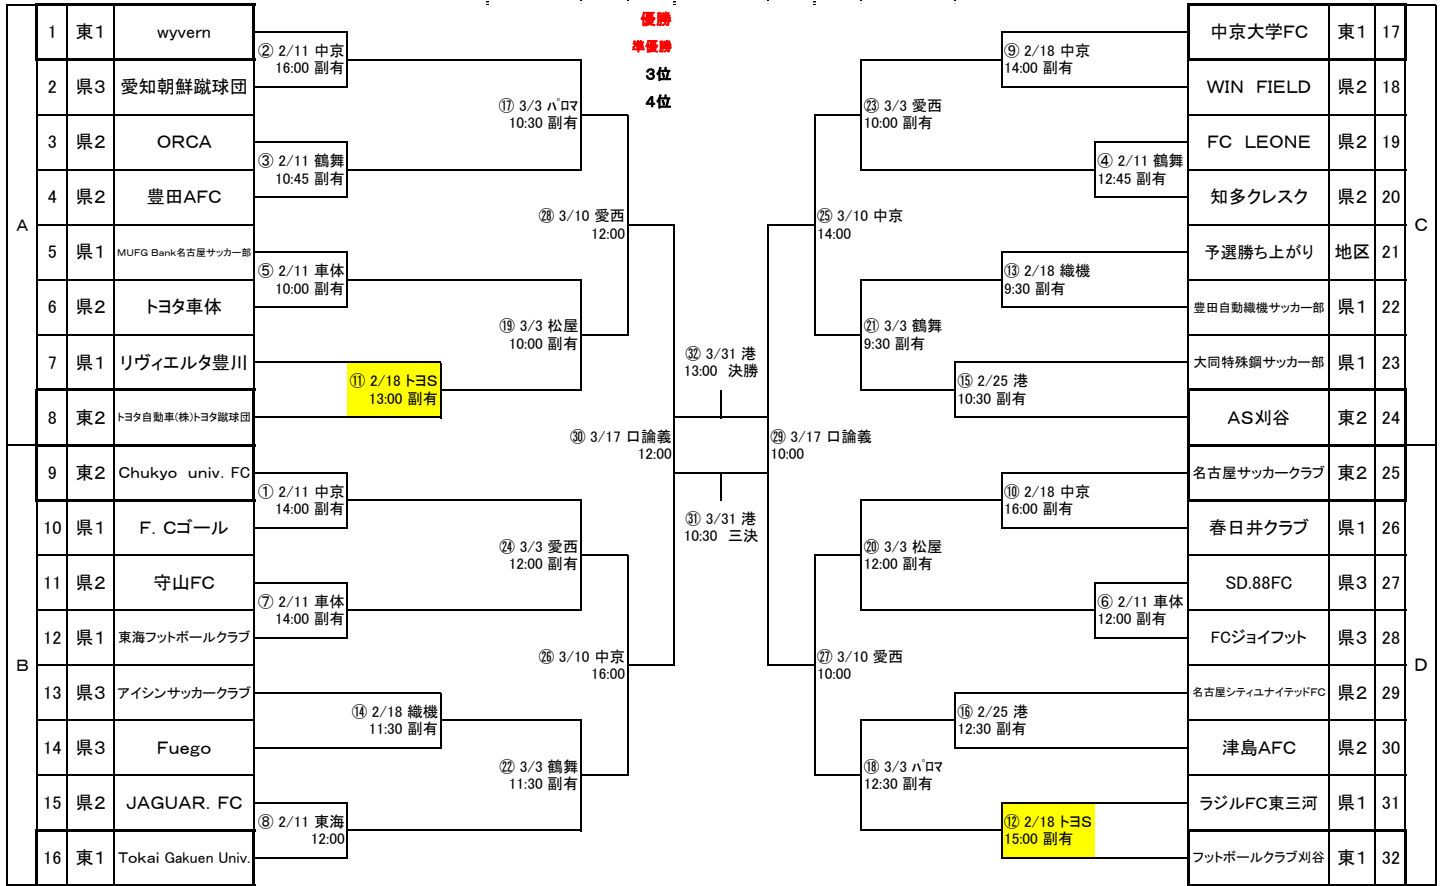

第47回愛知県社会人サッカー選手権大会 兼 第60回全国社会人サッカー選手権愛知県大会

2024. 02. 04

1回戦 2/11 2/18 2/25 2回戦 3/3 3回戦 3/10 準決 3/17 決勝、三決 3/31 準決 3/17 3回戦 3/10 2回戦 3/3 1回戦 2/11 2/18 2/25

略称	会場名	状態	住所
中京	中京大学グラウンド	人工芝	豊田市貝津町床立101
織機	豊田自動織機 大府工場G	人工芝	大府市江端町1-1
トヨS	トヨタSC多目的	人工芝	豊田市保見町井ノ向57-230
車体	トヨタ車体グラウンド	人工芝	刈谷市東境町山畑31-3
松屋	松屋地所Furechi Field(人工芝)	人工芝	知多市緑町44番地
東海	東海学園大学三好キャンパス第1グラウンド	人工芝	みよし市福谷町西ノ洞21番地233地
鶴舞	テラスポ鶴舞(East)	人工芝	名古屋市昭和区鶴舞1丁目1番地156号
港	CSアセット港サッカー場	天然芝	名古屋市港区野跡4丁目11-12
パロマ	パロマ瑞穂北陸上競技場	天然芝	名古屋市瑞穂区萩山町3-68-1
口論義	口論義運動公園	人工芝	日進市北新町西口論義323-8
愛西	フットボールセンター愛西	人工芝	愛西市早尾町草場68番地

注意事項

- ・会場での駐車マナーは守ってください。
- ・ゴミは必ず持って帰ってください。
- ・会場はチーム関係者以外立ち入らないこと。

副審割当表

試合	担当チームNo.	試合	担当チームNo.	試合	担当チームNo.	試合	担当チームNo.
① 2/11 中京 14:00	1 2	⑧ 2/11 東海 12:00	派遣 派遣	⑮ 2/25 港 10:30	29 30	⑳ 3/3 鶴舞 11:30	⑬勝 ⑮勝
② 2/11 中京 16:00	9 10	⑨ 2/18 中京 14:00	25 26	⑯ 2/25 港 12:30	23 24	㉑ 3/3 愛西 10:00	①勝 ⑦勝
③ 2/11 鶴舞 10:45	19 20	⑩ 2/18 中京 16:00	17 18	⑰ 3/3 パロマ 10:30	⑯勝 ⑫勝	㉒ 3/3 愛西 12:00	⑨勝 ④勝
④ 2/11 鶴舞 12:45	3 4	⑪ 2/18 トヨS 13:00	31 32	⑱ 3/3 パロマ 12:30	②勝 ③勝		
⑤ 2/11 車体 10:00	11 12	⑫ 2/18 トヨS 15:00	7 8	⑲ 3/3 松屋 10:00	⑩勝 ⑥勝		
⑥ 2/11 車体 12:00	5 6	⑬ 2/18 織機 9:30	13 14	㉓ 3/3 松屋 12:00	⑤勝 ⑪勝		
⑦ 2/11 車体 14:00	27 28	⑭ 2/18 織機 11:30	21 22	㉔ 3/3 鶴舞 9:30	⑭勝 ⑧勝		