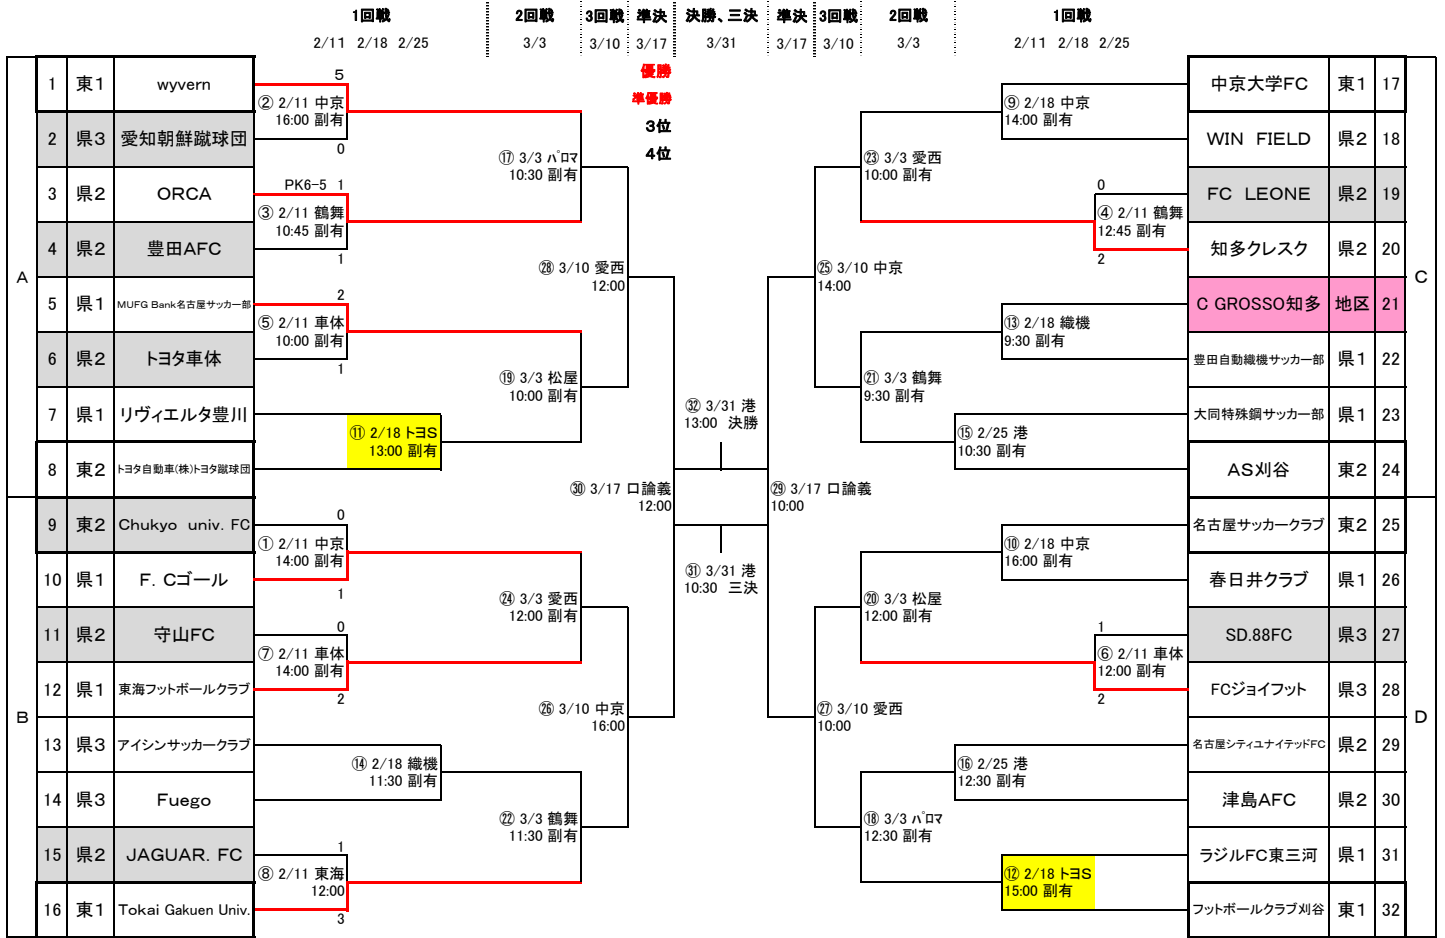

# 第47回愛知県社会人サッカー選手権大会 兼 第60回全国社会人サッカー選手権愛知県大会

2024. 02. 11

略称	会場名	状態	住所
中京	中京大学グラウンド	人工芝	豊田市貝津町床立101
織機	豊田自動織機 大府工場G	人工芝	大府市江端町1-1
トヨS	トヨタSC多目的	人工芝	豊田市保見町井ノ向57-230
車体	トヨタ車体グラウンド	人工芝	刈谷市東境町山畑31-3
松屋	松屋地所Furechi Field(人工芝)	人工芝	知多市緑町44番地
東海	東海学園大学三好キャンパス第1グラウンド	人工芝	みよし市福谷町西ノ洞21番地233地
鶴舞	テラスポ鶴舞(East)	人工芝	名古屋市昭和区鶴舞1丁目1番地156号
港	CSアセット港サッカー場	天然芝	名古屋市港区野跡4丁目11-12
パロマ	パロマ瑞穂北陸上競技場	天然芝	名古屋市瑞穂区萩山町3-68-1
口論義	口論義運動公園	人工芝	日進市北新町西口論義323-8
愛西	フットボールセンター愛西	人工芝	愛西市早尾町草場68番地

**注意事項**

- ・会場での駐車マナーは守ってください。
- ・ゴミは必ず持って帰ってください。
- ・会場はチーム関係者以外立ち入らないこと。

副審割当表

試合	担当チームNo.	試合	担当チームNo.	試合	担当チームNo.	試合	担当チームNo.
① 2/11 中京 14:00	1 2	⑧ 2/11 東海 12:00	派遣 派遣	⑮ 2/25 港 10:30	29 30	⑳ 3/3 鶴舞 11:30	⑬勝 ⑮勝
② 2/11 中京 16:00	9 10	⑨ 2/18 中京 14:00	25 26	⑯ 2/25 港 12:30	23 24	㉑ 3/3 愛西 10:00	①勝 ⑦勝
③ 2/11 鶴舞 10:45	19 20	⑩ 2/18 中京 16:00	17 18	⑰ 3/3 パロマ 10:30	⑯勝 ⑫勝	㉒ 3/3 愛西 12:00	⑨勝 ④勝
④ 2/11 鶴舞 12:45	3 4	⑪ 2/18 トヨS 13:00	31 32	⑱ 3/3 パロマ 12:30	②勝 ③勝		
⑤ 2/11 車体 10:00	11 12	⑫ 2/18 トヨS 15:00	7 8	⑲ 3/3 松屋 10:00	⑩勝 ⑥勝		
⑥ 2/11 車体 12:00	5 6	⑬ 2/18 織機 9:30	13 14	㉓ 3/3 松屋 12:00	⑤勝 ⑪勝		
⑦ 2/11 車体 14:00	27 28	⑭ 2/18 織機 11:30	21 22	㉔ 3/3 鶴舞 9:30	⑭勝 ⑧勝		