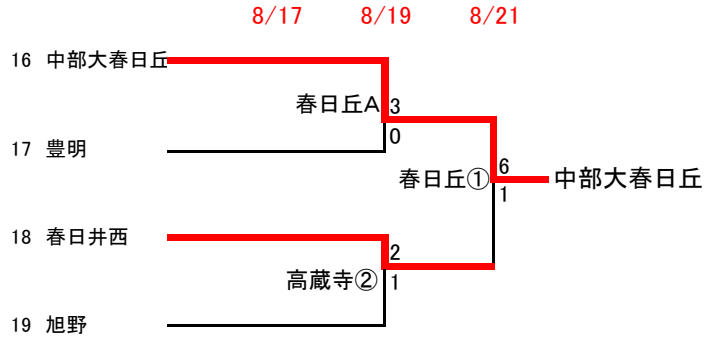

平成29年度 第96回全国高等学校サッカー選手権大会 東尾張地区予選会《組合せ》

Aブロック

Bブロック

試合時間

- ① 10:00～
- ② 12:00～
- A 13:00～
- B 15:00～

試合会場記号

- 春工 … 春日井工業
- 春商 … 春日井商業
- 瀬戸窯 … 瀬戸窯業