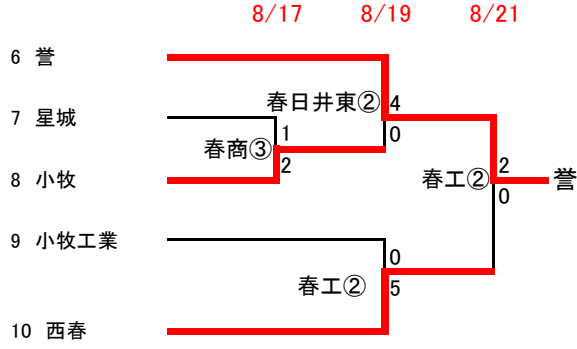

平成29年度 第96回全国高等学校サッカー選手権大会 東尾張地区予選会《組合せ》

Aブロック

Bブロック

試合時間

- ① 10:00～
- ② 12:00～
- A 13:00～
- B 15:00～

試合会場記号

- 春工 … 春日井工業
- 春商 … 春日井商業
- 瀬戸窯 … 瀬戸窯業