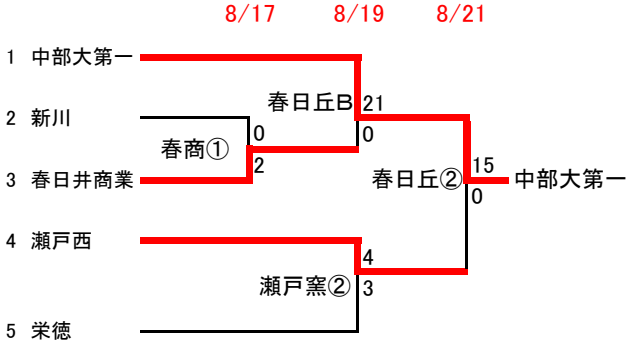

平成29年度 第96回全国高等学校サッカー選手権大会 東尾張地区予選会《組合せ》

Aブロック

Bブロック

試合時間

- ① 10:00～
- ② 12:00～
- A 13:00～
- B 15:00～

試合会場記号

- 春工 … 春日井工業
- 春商 … 春日井商業
- 瀬戸窯 … 瀬戸窯業