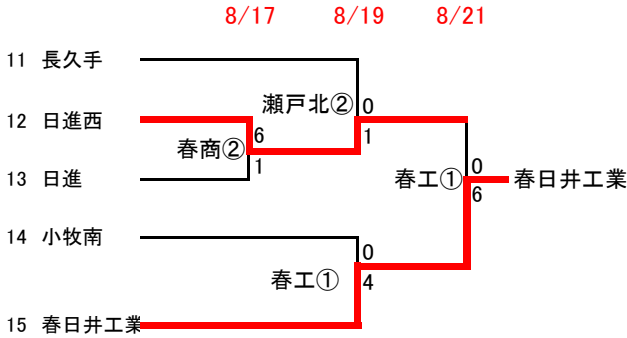

平成29年度 第96回全国高等学校サッカー選手権大会 東尾張地区予選会《組合せ》

Aブロック

Bブロック

試合時間

- ① 10:00～
- ② 12:00～
- A 13:00～
- B 15:00～

試合会場記号

- 春工 … 春日井工業
- 春商 … 春日井商業
- 瀬戸窯 … 瀬戸窯業