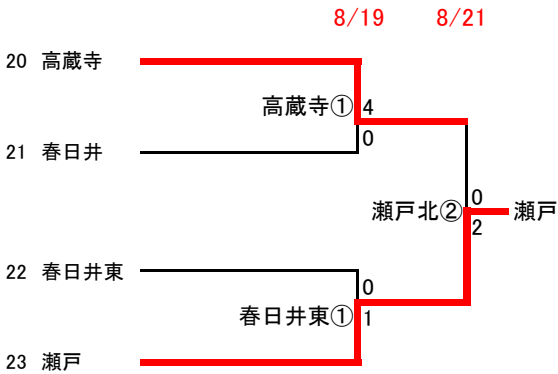

平成29年度 第96回全国高等学校サッカー選手権大会 東尾張地区予選会《組合せ》

Aブロック

Bブロック

試合時間

- ① 10:00～
- ② 12:00～
- A 13:00～
- B 15:00～

試合会場記号

- 春工 … 春日井工業
- 春商 … 春日井商業
- 瀬戸窯 … 瀬戸窯業