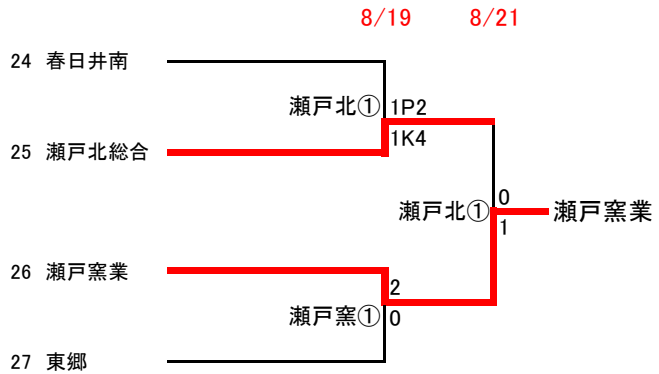

平成29年度 第96回全国高等学校サッカー選手権大会 東尾張地区予選会《組合せ》

Aブロック

Bブロック

試合時間

- ① 10:00～
- ② 12:00～
- A 13:00～
- B 15:00～

試合会場記号

- 春工 … 春日井工業
- 春商 … 春日井商業
- 瀬戸窯 … 瀬戸窯業