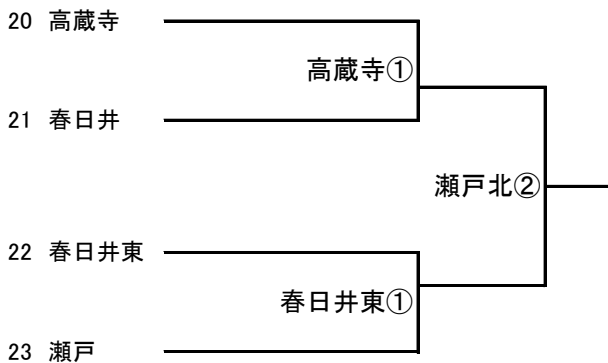

平成29年度 第96回全国高等学校サッカー選手権大会 東尾張地区予選会《組合せ》

Aブロック

8/17 8/19 8/21

Bブロック

8/17 8/19 8/21

8/17 8/19 8/21

8/17 8/19 8/21

8/19 8/21