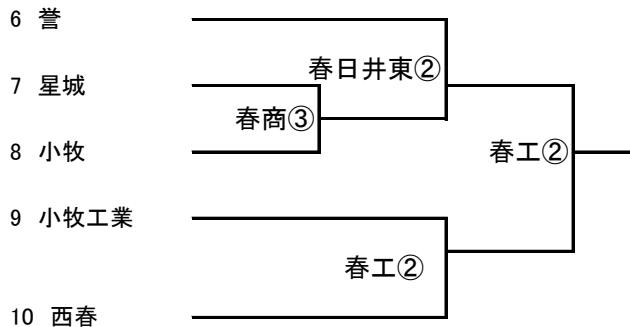

平成29年度 第96回全国高等学校サッカー選手権大会 東尾張地区予選会《組合せ》

Aブロック

8/17 8/19 8/21

Bブロック

8/17 8/19 8/21

8/17 8/19 8/21

8/17 8/19 8/21

8/19 8/21