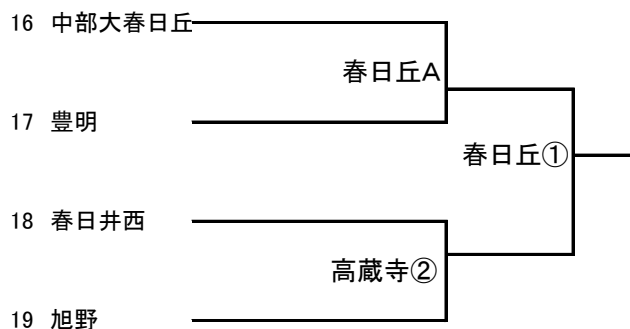

平成29年度 第96回全国高等学校サッカー選手権大会 東尾張地区予選会《組合せ》

Aブロック

8/17 8/19 8/21

Bブロック

8/17 8/19 8/21

8/17 8/19 8/21

8/17 8/19 8/21

8/19 8/21