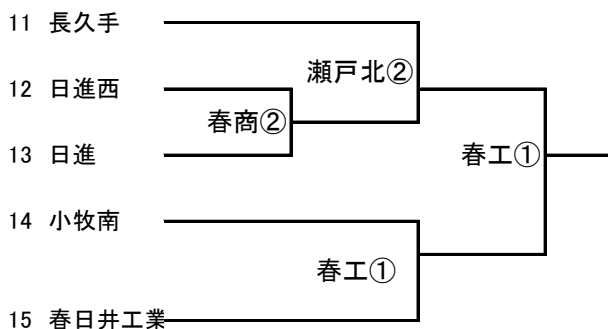

平成29年度 第96回全国高等学校サッカー選手権大会 東尾張地区予選会《組合せ》

Aブロック

8/17 8/19 8/21

Bブロック

8/17 8/19 8/21

8/17 8/19 8/21

8/17 8/19 8/21

8/19 8/21