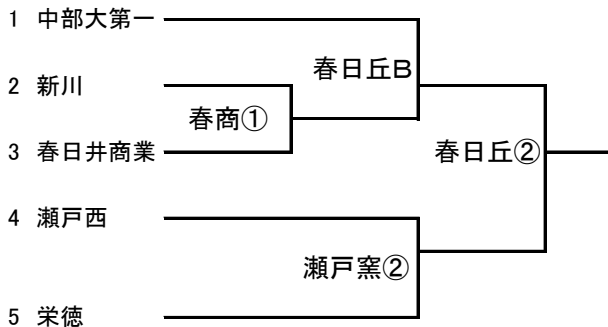

平成29年度 第96回全国高等学校サッカー選手権大会 東尾張地区予選会《組合せ》

Aブロック

8/17 8/19 8/21

Bブロック

8/17 8/19 8/21

8/17 8/19 8/21

8/17 8/19 8/21

8/19 8/21