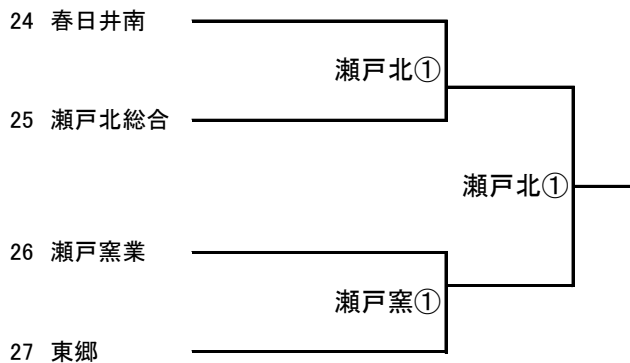

平成29年度 第96回全国高等学校サッカー選手権大会 東尾張地区予選会《組合せ》

Aブロック

8/17 8/19 8/21

Bブロック

8/17 8/19 8/21

8/17 8/19 8/21

8/17 8/19 8/21

8/19 8/21

8/19 8/21

試合時間

- ① 10:00~
- ② 12:00~
- A 13:00~
- B 15:00~

試合会場記号