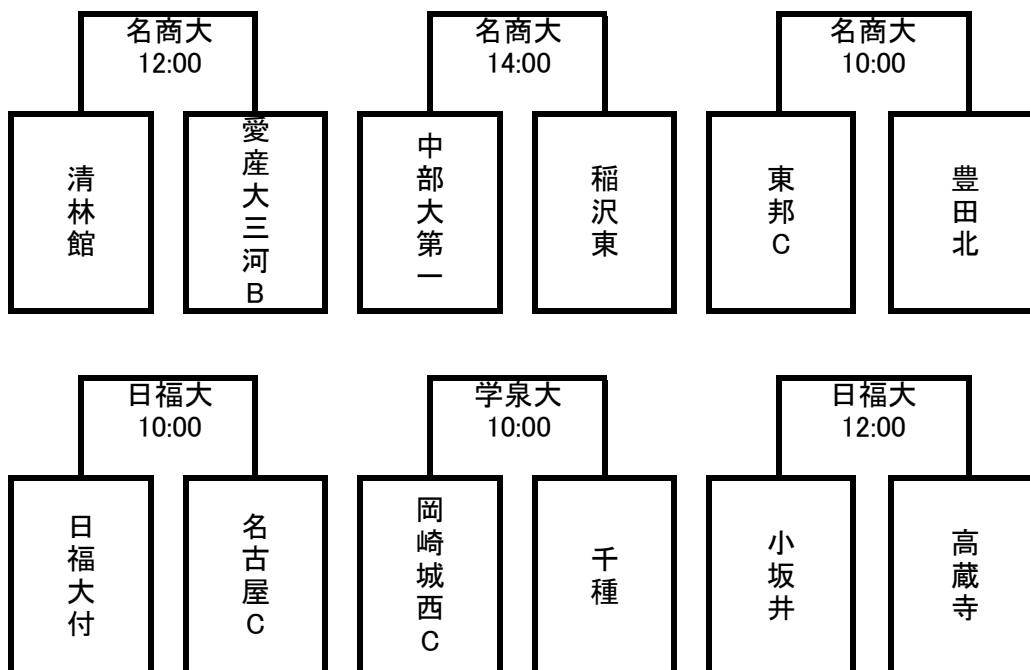

県2部参入戦

県4部参入戦

- ① 名古屋・東尾張・西三河・西尾張で抽選の順番を決める
- ② 順番に従い同地区を除いた2位チームの抽選を行う。
- ③ 3位チームを同地区にならないように抽選を行う

| | 日時 | キックオフ | 場所 | 対戦カード | 会場校 | 主審 | 副審 | 副審 | 第4審 |
|---|-----------|-------|-------|--------------|------|-------------|--------|--------|------------|
| 1 | 12月13日(日) | 10:00 | 学泉大 | 岡崎城西C 対 千種 | 岡崎城西 | 杉浦一輝(五条) | 2試合目帯同 | 2試合目帯同 | 高澤豪(中川商業) |
| 2 | | 12:00 | | 愛知黎明 対 菊里 | | 安藤康平(2種派遣) | 1試合目帯同 | 1試合目帯同 | 小林徹也(刈谷工業) |
| 3 | 12月19日(土) | 10:00 | 日本福祉大 | 日福大付 対 名古屋C | 日福大付 | 佐々木芳明(豊田工業) | 2試合目帯同 | 2試合目帯同 | 立木(安城東) |
| 4 | | 12:00 | | 小坂井 対 高蔵寺 | | 清水修平(佐織工業) | 1試合目帯同 | 1試合目帯同 | 塩見克弥(鶴城丘) |
| 5 | 12月20日(日) | 10:00 | 名商大 | 東邦C 対 豊田北 | 東邦 | 加藤伸治(2種派遣) | 3試合目帯同 | 3試合目帯同 | 牧野(豊橋工業) |
| 6 | | 12:00 | | 清林館 対 愛産大三河B | | 藤村亮(瀬戸北総合) | 1試合目帯同 | 1試合目帯同 | 塚原史仁(瀬戸) |
| 7 | | 14:00 | | 中部第一 対 稲沢東 | | 伊佐治幹也(2種派遣) | 2試合目帯同 | 2試合目帯同 | 都築雄一(豊田東) |