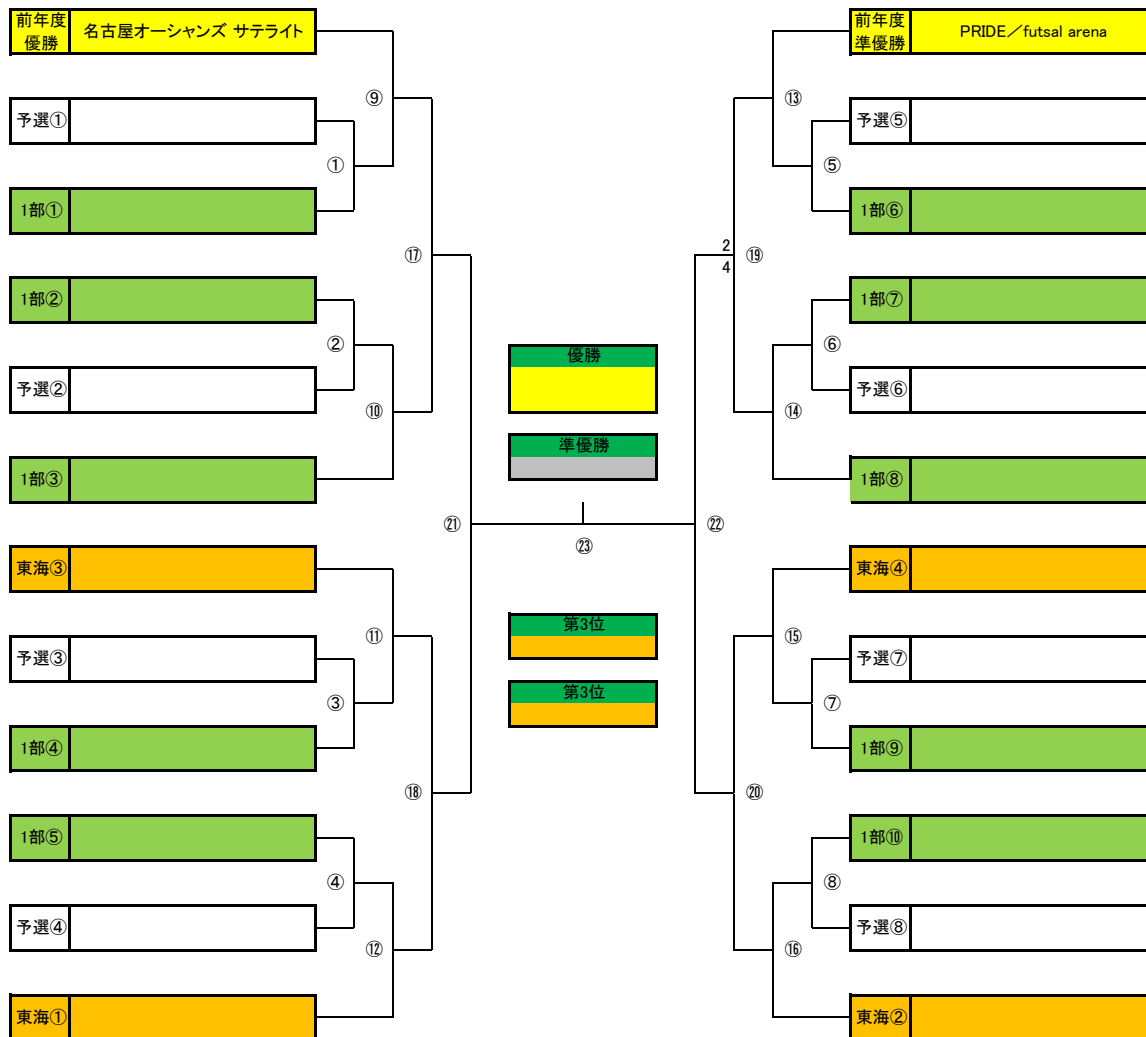

PUMA CUP 2016 第21回全日本フットサル選手権大会

愛知県予選 決勝トーナメント

決勝トーナメント参加：24チーム
昨年度実績：2チーム
1部リーグ：10チーム

東海リーグ：4チーム
予選突破：8チーム