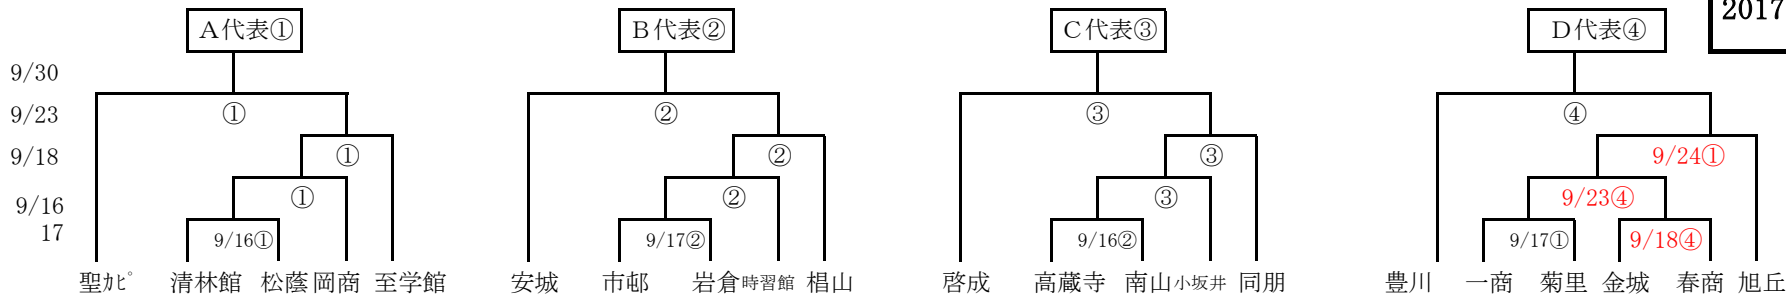

第26回全日本高等学校女子サッカー選手権大会 愛知県大会 組合せ

2017. 9. 19現在

1回戦 9月16日(土) 本部 松蔭

＜松蔭高校 グラウンド＞		＜主審 副審 副審＞	
第①試合 10:00～	清林館 0 - 3 松蔭	南山	高蔵寺 高蔵寺
第②試合 11:45～	高蔵寺 1 - 2 南山	清林館	松蔭 清林館

3回戦 9月24日(日) 本部 春商

＜春日井商業高校 グラウンド＞		＜主審 副審 副審＞	
第①試合 15:30～	9.23④勝者 vs 旭丘	清林館	高蔵寺 高蔵寺