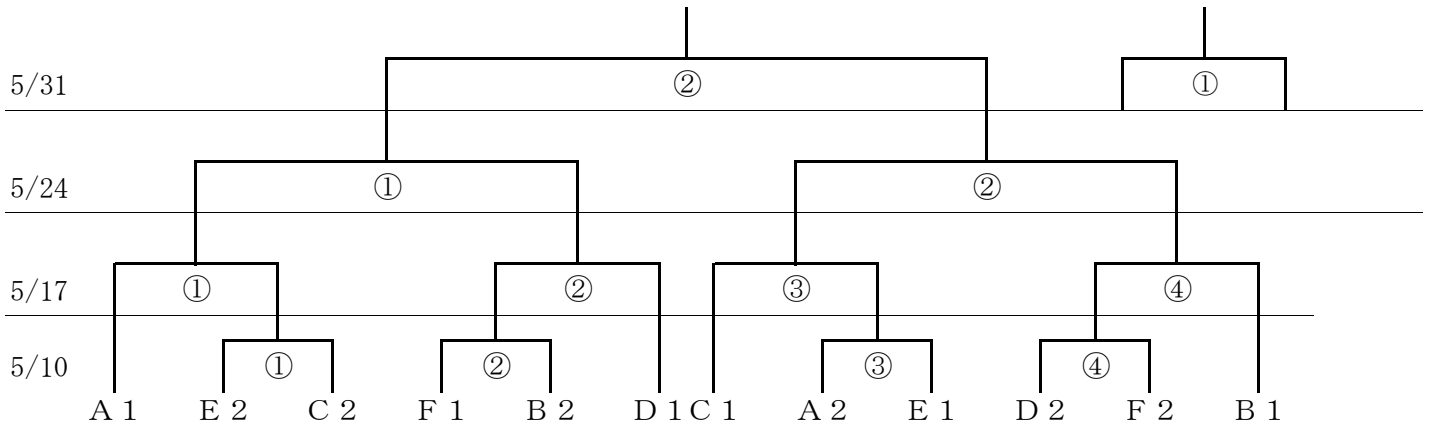

<主審>

- 市邨高校
 一宮商業高校
 安城学園高校

<春日井商業高校 グ라운드>

- 第1試合 10:30~ 愛知啓成高校
 第2試合 12:00~ 至学館高校
 第3試合 13:30~ 同朋高校

- vs 松蔭高校 (Eリーグ)
 vs 春日井商業高校 (Cリーグ)
 vs 時習館高校 (Fリーグ)

- 同朋高校
 愛知啓成高校
 春日井商業高校

<決勝トーナメント>

シード順決定戦