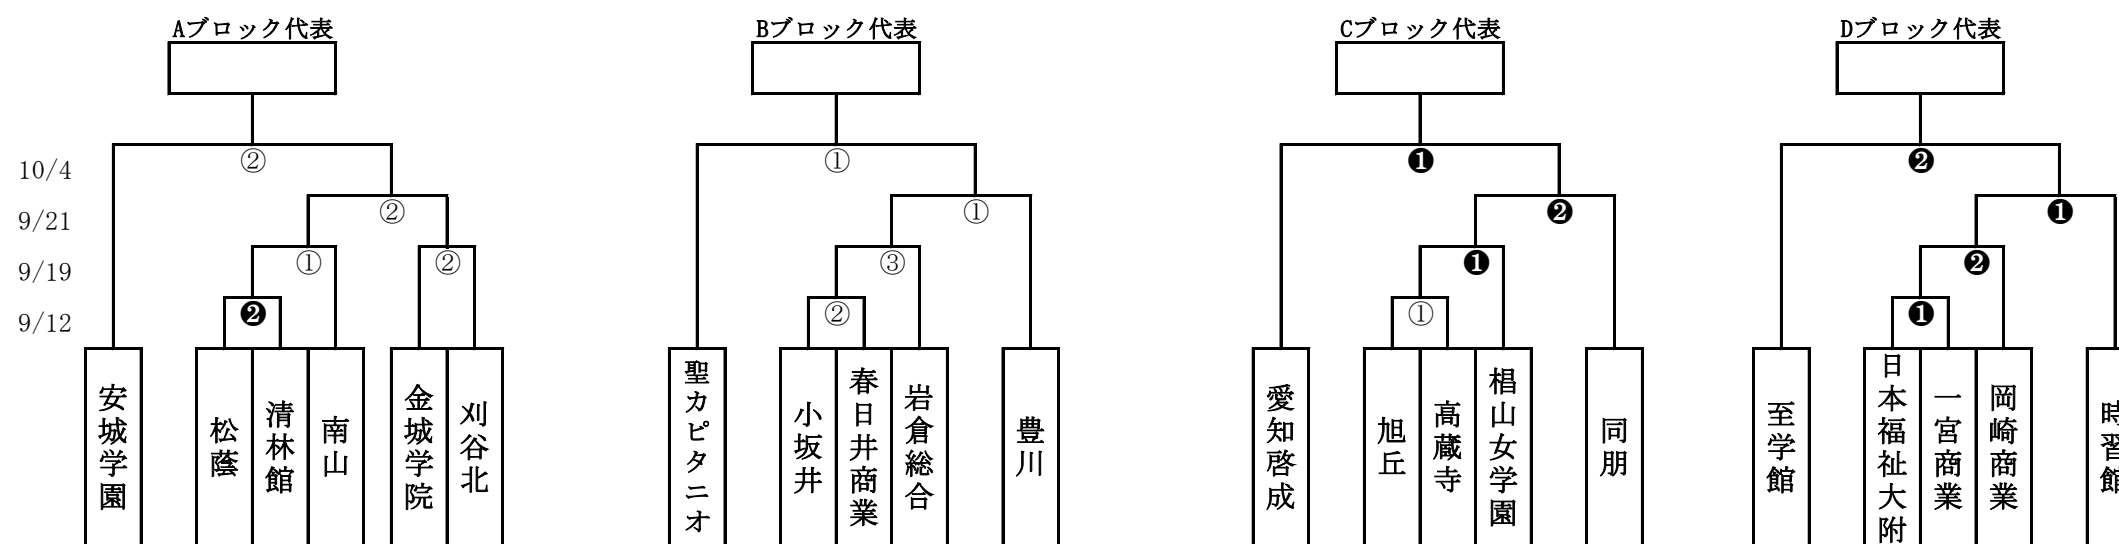

第29回全日本高等学校女子サッカー選手権大会 愛知県大会

9月8日Ver

決勝リーグ	Aブロック代表	Bブロック代表	Cブロック代表	Dブロック代表	勝ち点	得失点	<決勝リーグ・勝ち点について> 勝利による勝ち点…4点 PK勝ちによる勝ち点…2点 PK負けによる勝ち点…1点 負けによる勝ち点…0点 勝ち点と同じの場合の順位決定方法 ①得失点差 ②総得点 ③対戦相手勝利チーム ④抽選
Aブロック代表		10月24日(土) 15:15~ 名古屋経済大学	10月17日(土) 10:00~ テラスが鶴舞	10月10日(土) 14:00~ 名古屋経済大学			
Bブロック代表			10月10日(土) 16:00~ 名古屋経済大学	10月17日(土) 12:00~ テラスが鶴舞			
Cブロック代表				10月24日(土) 17:00~ 名古屋経済大学			
Dブロック代表							

<大会予備日> 9月20日(日) 愛知啓成 9月22日(祝) 松蔭 10月18日(日) 春日井商業

1回戦 9月12日(土)

1. < 旭丘高校 本部: 旭丘 >
2. 第①試合 13:30~ 旭丘 vs 高蔵寺
   - 第②試合 15:00~ 小坂井 vs 春日井商業
3. < 一宮商業高校第2運動場 本部: 一宮商業 >
4. 第①試合 10:00~ 一宮商業 vs 日本福祉大附
   - 第②試合 11:45~ 松蔭 vs 清林館

3回戦 9月21日(祝)

1. < 豊川高校 本部: 豊川 >
2. 第①試合 13:00~ 19日③勝者 vs 豊川
   - 第②試合 14:45~ 19日①勝者 vs 19日②勝者
3. < 時習館高校 本部: 時習館 >
4. 第①試合 13:30~ 19日①勝者 vs 時習館
   - 第②試合 15:15~ 19日②勝者 vs 同朋

2回戦 9月19日(土)

1. < 清林館高校 本部: 清林館 >
2. 第①試合 10:00~ 12日②勝者 vs 南山
   - 第②試合 11:30~ 金城学院 vs 刈谷北
   - 第③試合 13:00~ 12日②勝者 vs 岩倉総合
3. < 一宮商業高校第2運動場 本部: 一宮商業 >
4. 第①試合 14:00~ 12日①勝者 vs 榎山女学園
   - 第②試合 15:30~ 12日①勝者 vs 岡崎商業

4回戦 10月4日(日)

1. < 豊川高校 本部: 豊川 >
2. 第①試合 14:30~ 21日①勝者 vs 聖カピタニオ
   - 第②試合 16:15~ 21日②勝者 vs 安城学園
3. < 清林館高校 本部: 清林館 >
4. 第①試合 14:00~ 21日②勝者 vs 愛知啓成
   - 第②試合 15:45~ 21日①勝者 vs 至学館