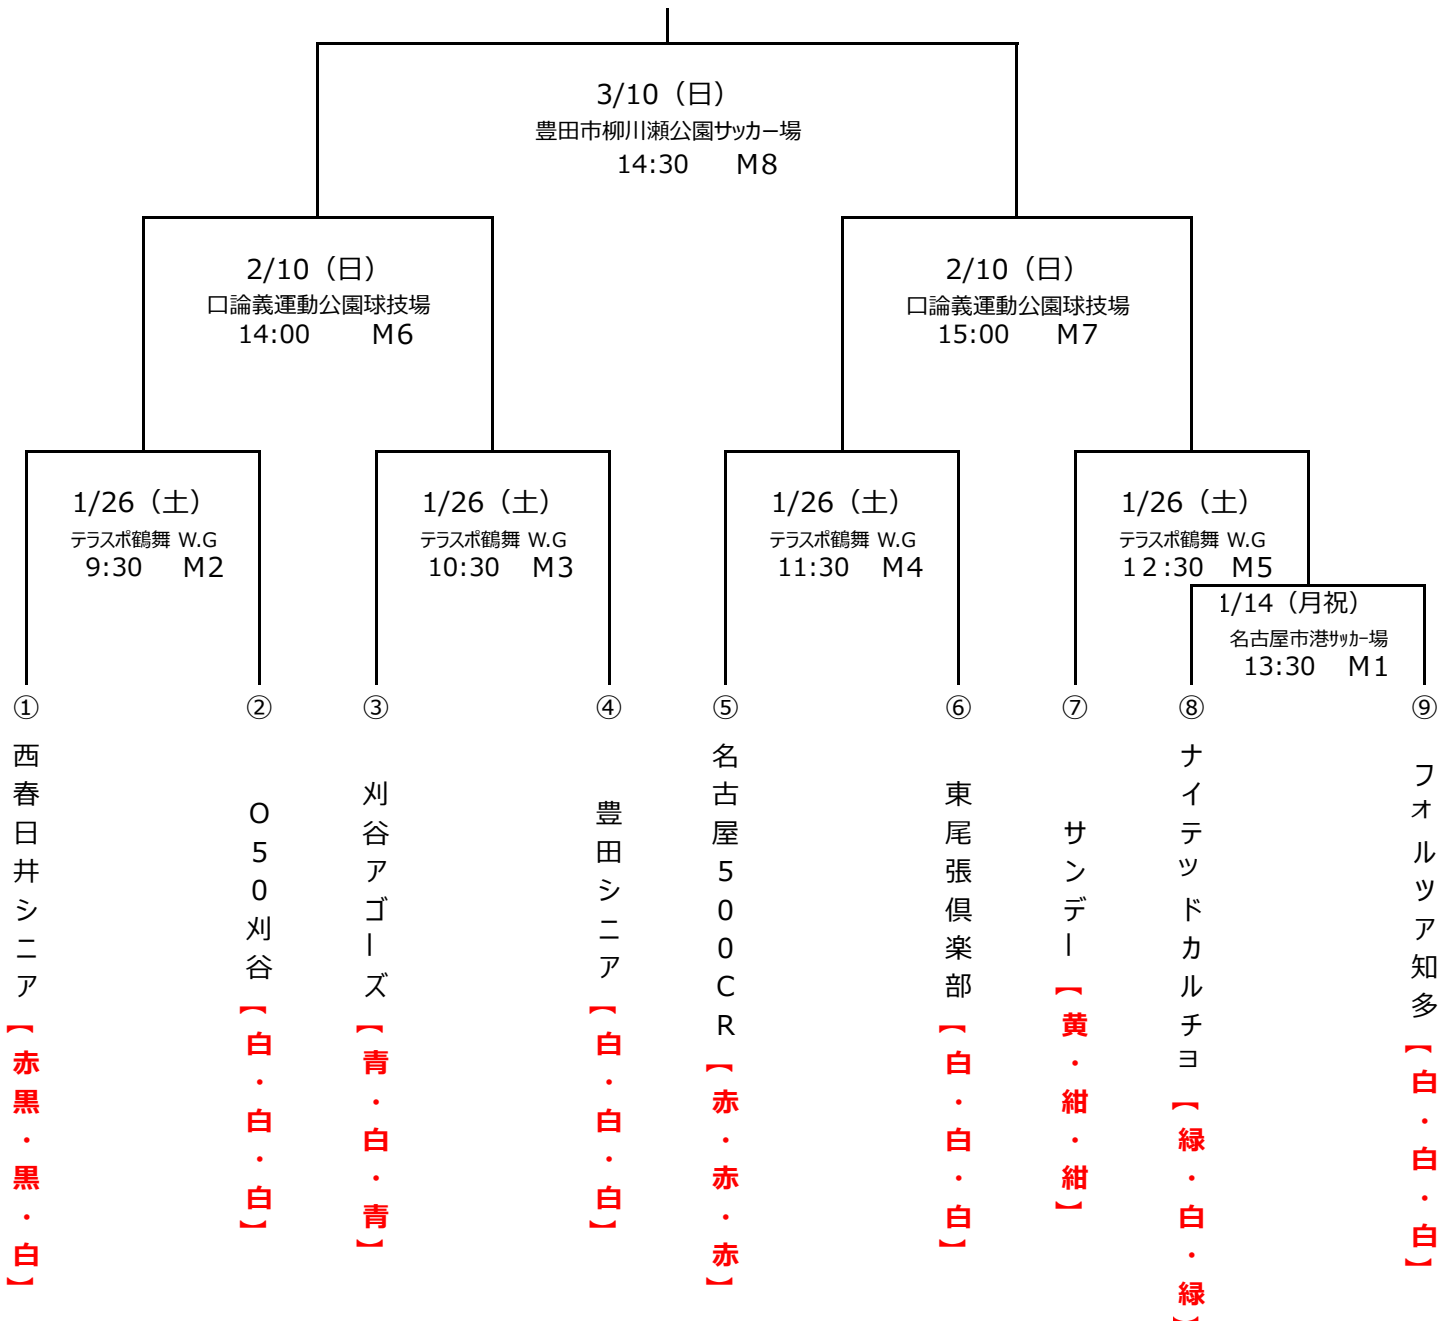

## トーナメント表

### 審判割当表

1/14 M1の試合	協会派遣	1/26 M5の試合	主審：名古屋500CR 1名 副審：東尾張倶楽部 2名
1/26 M2の試合	主審：刈谷アゴーズ 1名 副審：豊田シニア 2名	2/10 M6の試合	2/10 M7 左のチーム 主審 1名 2/10 M7 右のチーム 副審 2名
1/26 M3の試合	主審：西春日井シニア 1名 副審：O50刈谷 2名	2/10 M7の試合	2/10 M6 左のチーム 主審 1名 2/10 M6 右のチーム 副審 2名
1/26 M4の試合	主審：サンデー 1名 副審：M1試合の勝者 2名	3/10 M8の試合	協会派遣