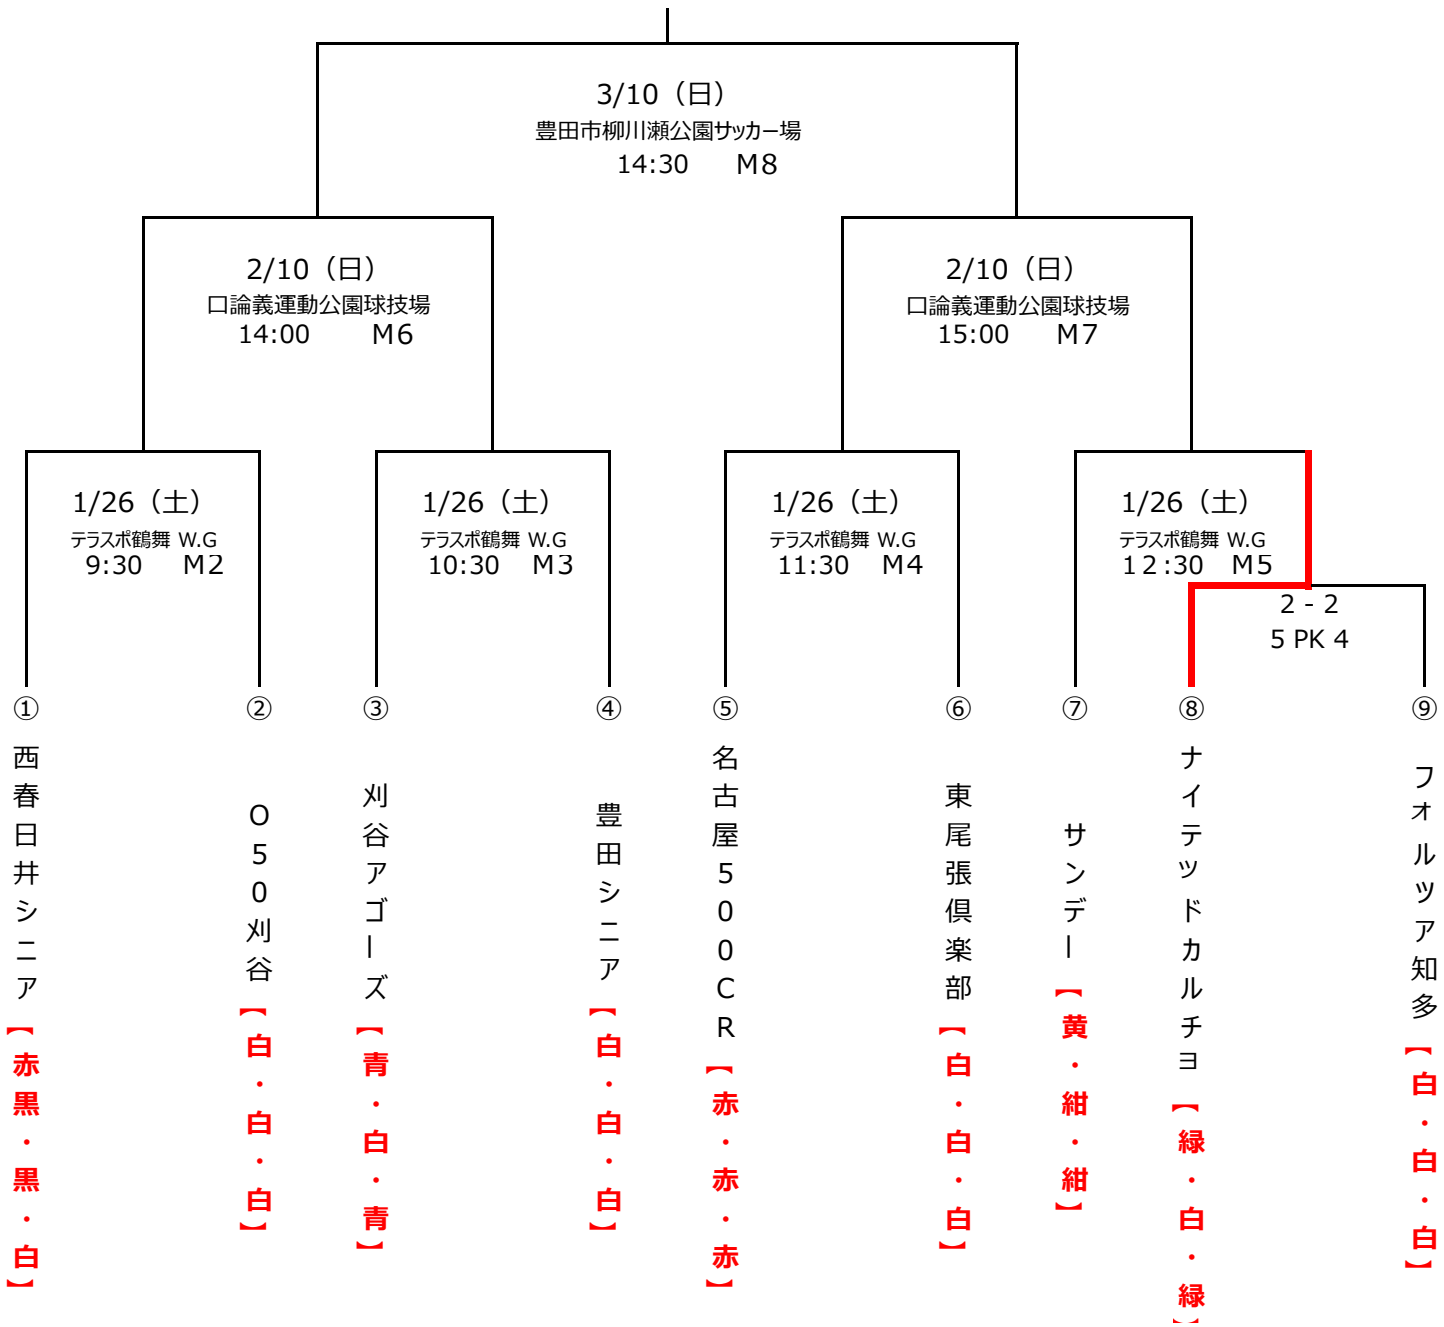

第3回愛知県シニアOver60サッカー選手権大会

トーナメント表

審判割当表			
1/14 M1の試合	協会派遣	1/26 M5の試合	主審：名古屋500CR 1名 副審：東尾張倶楽部 2名
1/26 M2の試合	主審：刈谷アゴーズ 1名 副審：豊田シニア 2名	2/10 M6の試合	2/10 M7 左のチーム 主審 1名 2/10 M7 右のチーム 副審 2名
1/26 M3の試合	主審：西春日井シニア 1名 副審：O50刈谷 2名	2/10 M7の試合	2/10 M6 左のチーム 主審 1名 2/10 M6 右のチーム 副審 2名
1/26 M4の試合	主審：サンデー 1名 副審：M1試合の勝者 2名	3/10 M8の試合	協会派遣