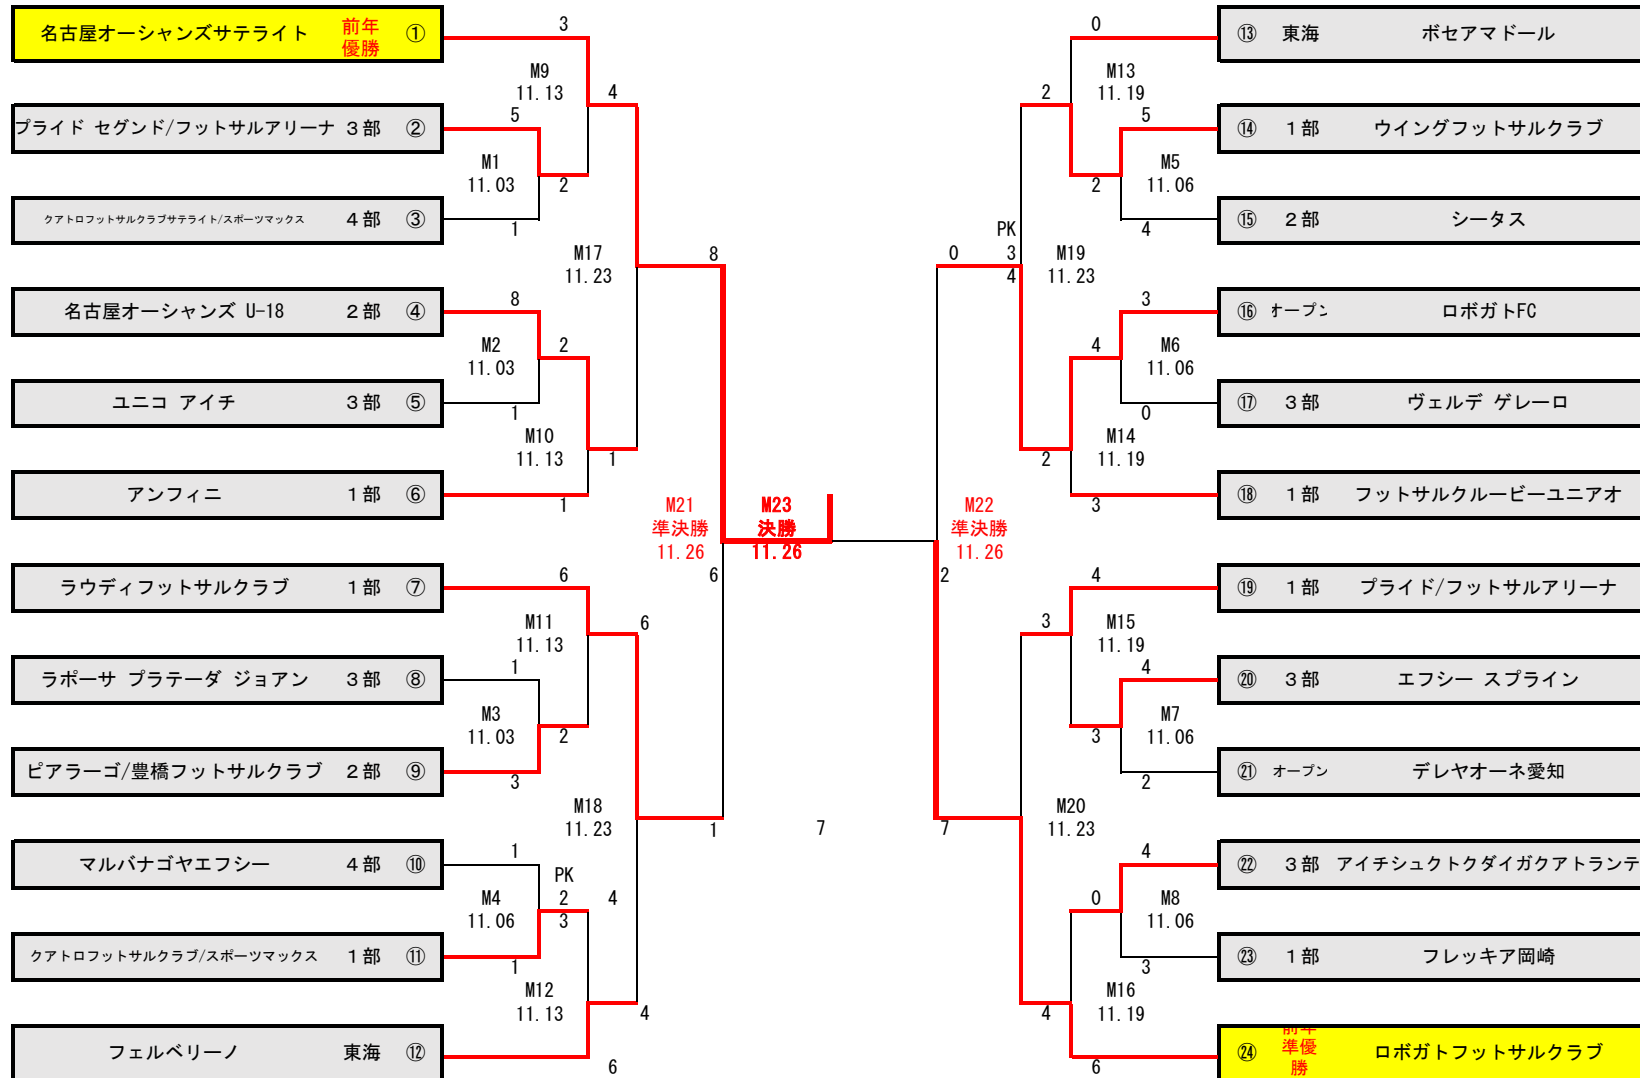

第28回全日本フットサル選手権大会組み合わせ表

無観客試合でSNS等に会場告知禁止

ハーフタイム10分

準々決勝まで同点の場合 延長なし PK方式

準決勝から同点の場合 10分間の延長 PK方式

前後半ベンチの交代は無しとする。MCM時にKICKOFF・ベンチを決定