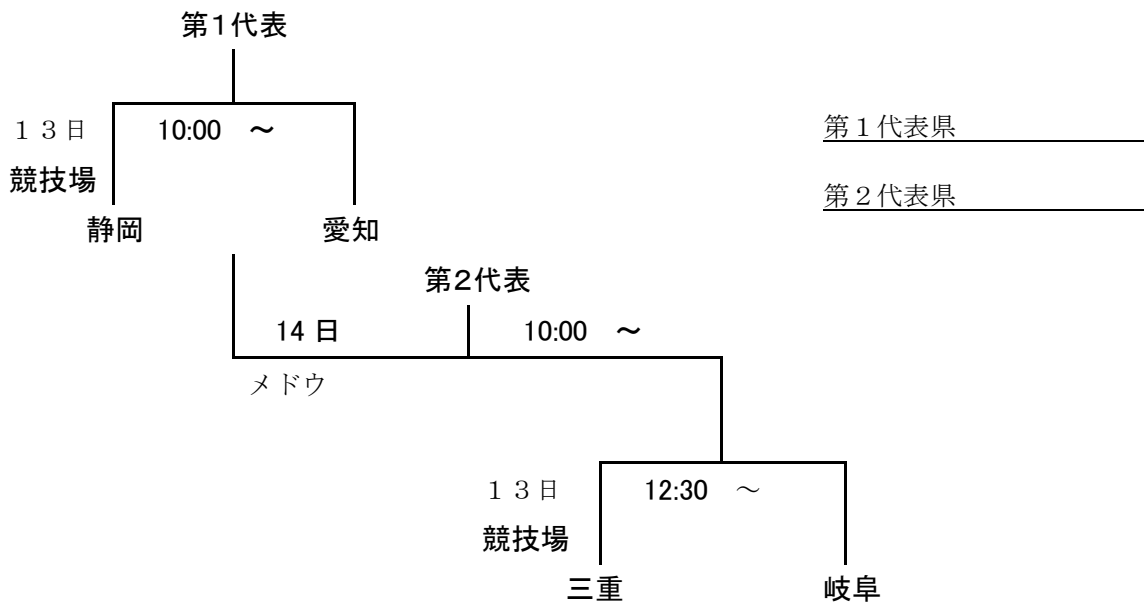

組合せ

<成年男子> 14日(日) 競技場

<少年男子> 13日(土) 競技場・14日(日) 球技メドウ

<少年女子> 13日(土)・14日(日) 球技メドウ