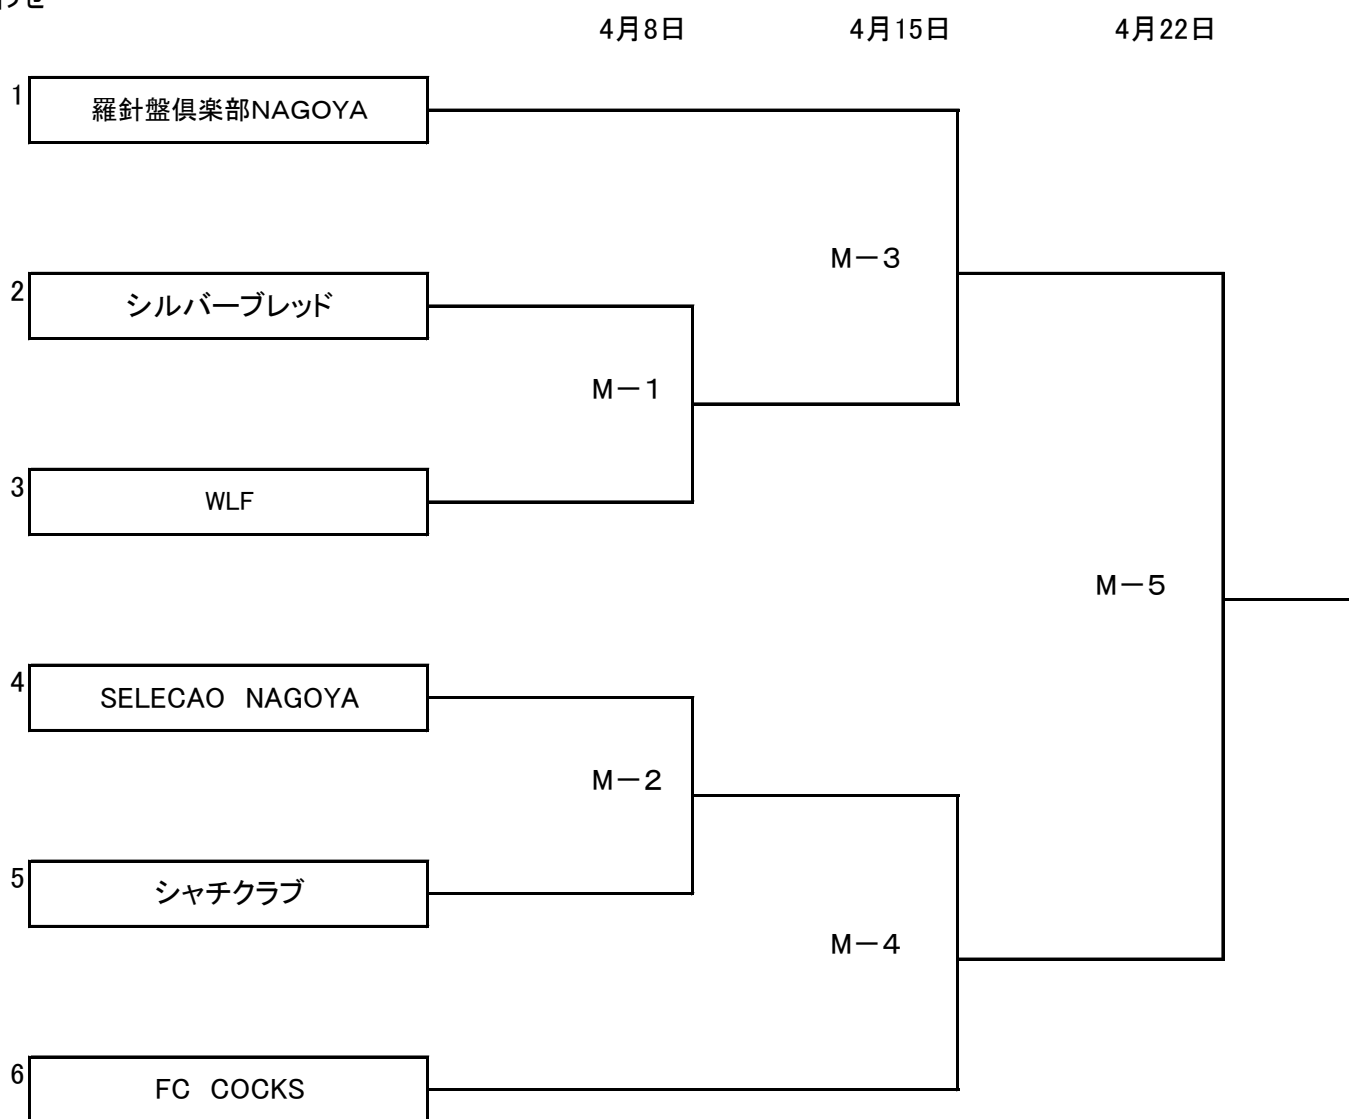

# 日本スポーツマスターズ2018サッカー競技 愛知県予選

組み合わせ

1回戦	すいとぴあ江南	M-1	10:00~	副審	M-2のチームから各1名
		M-2	12:00~	副審	M-1のチームから各1名
2回戦	テラスポ鶴舞グランド1	M-3	10:00~	副審	M-4のチームから各1名
		M-4	12:00~	副審	M-3のチームから各1名
決勝戦	豊田スタジアム北芝生広場	M-5	10:00~	審判	協会派遣

※チーム帯同の副審は4級以上の有資格者であること。

東海地域予選            ※全国大会出場枠:1チーム

6月2日(土)・3日(日)            藤枝総合運動公園陸上競技場