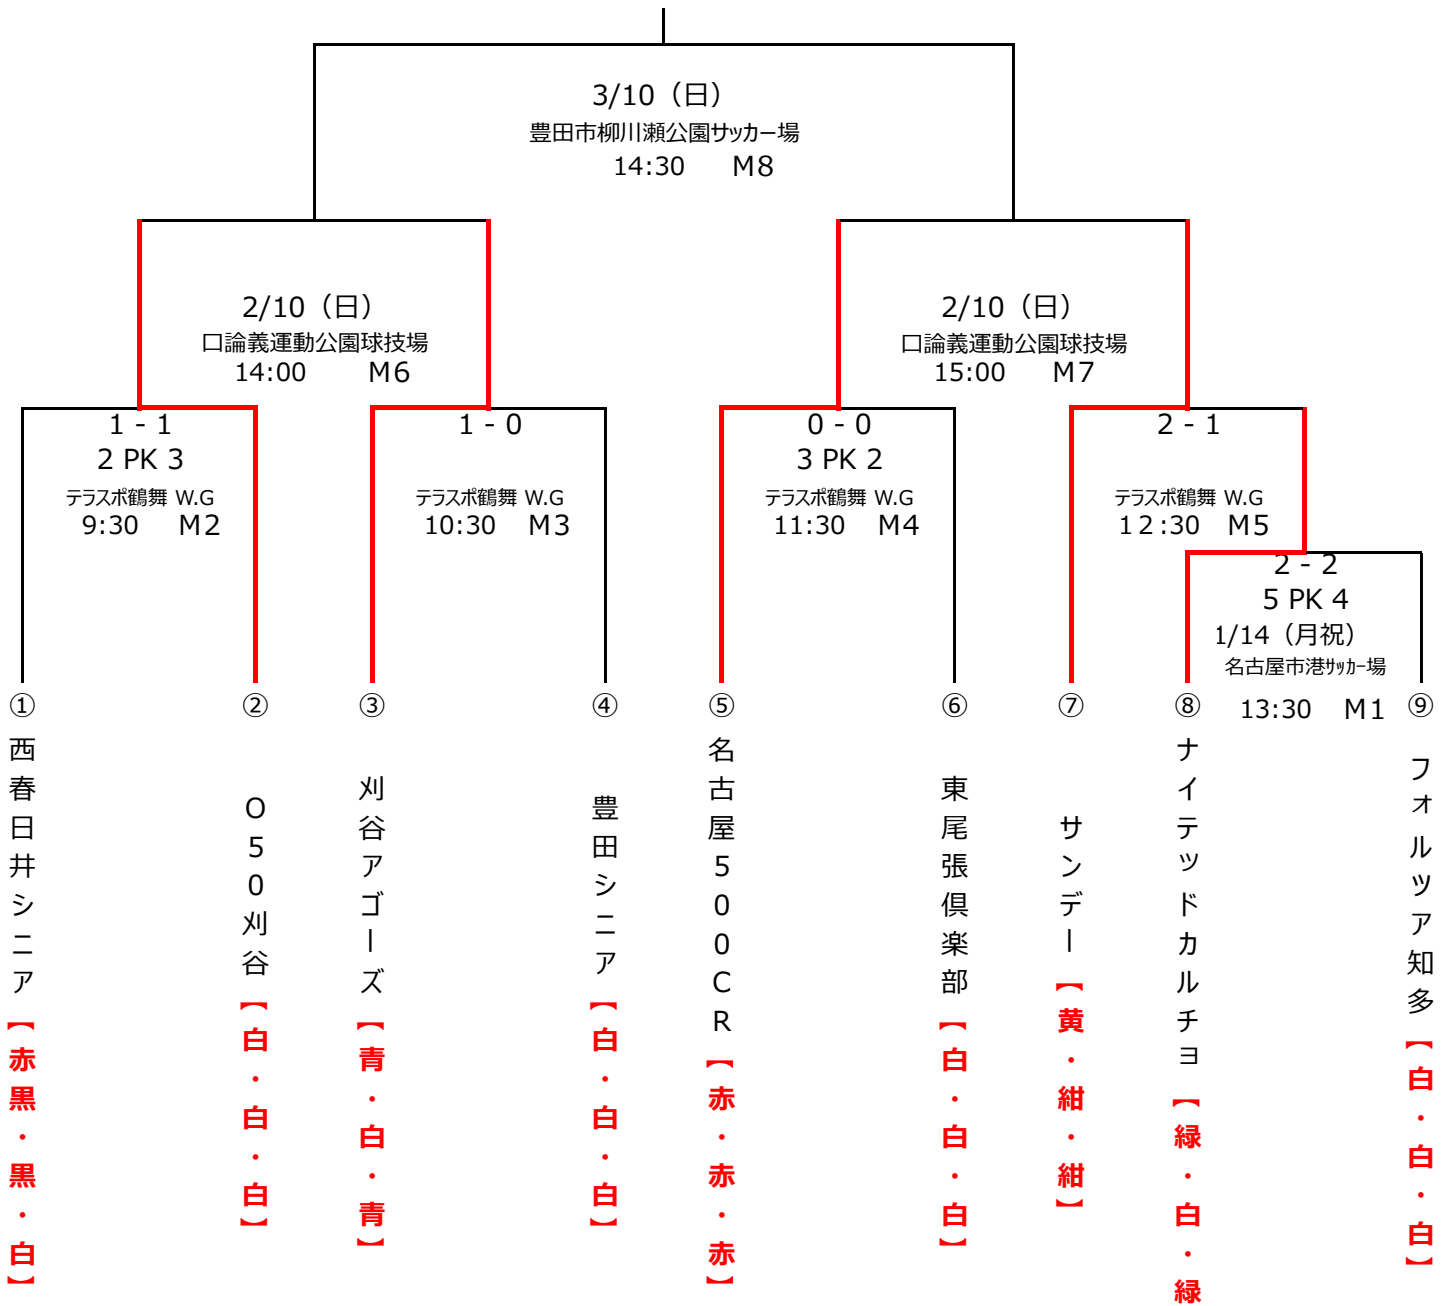

第3回愛知県シニアOver60サッカー選手権大会

トーナメント表

審判割当表

審判割当表			
1/14 M1の試合	協会派遣	1/26 M5の試合	主審：名古屋500CR 1名 副審：東尾張倶楽部 2名
1/26 M2の試合	主審：刈谷アゴーズ 1名 副審：豊田シニア 2名	2/10 M6の試合	主審：名古屋500CR 1名 副審：サンデー 2名
1/26 M3の試合	主審：西春日井シニア 1名 副審：O50刈谷 2名	2/10 M7の試合	主審：O50刈谷 1名 副審：刈谷アゴーズ 2名
1/26 M4の試合	主審：サンデー 1名 副審：ナイテッドカルチヨ 2名	3/10 M8の試合	協会派遣