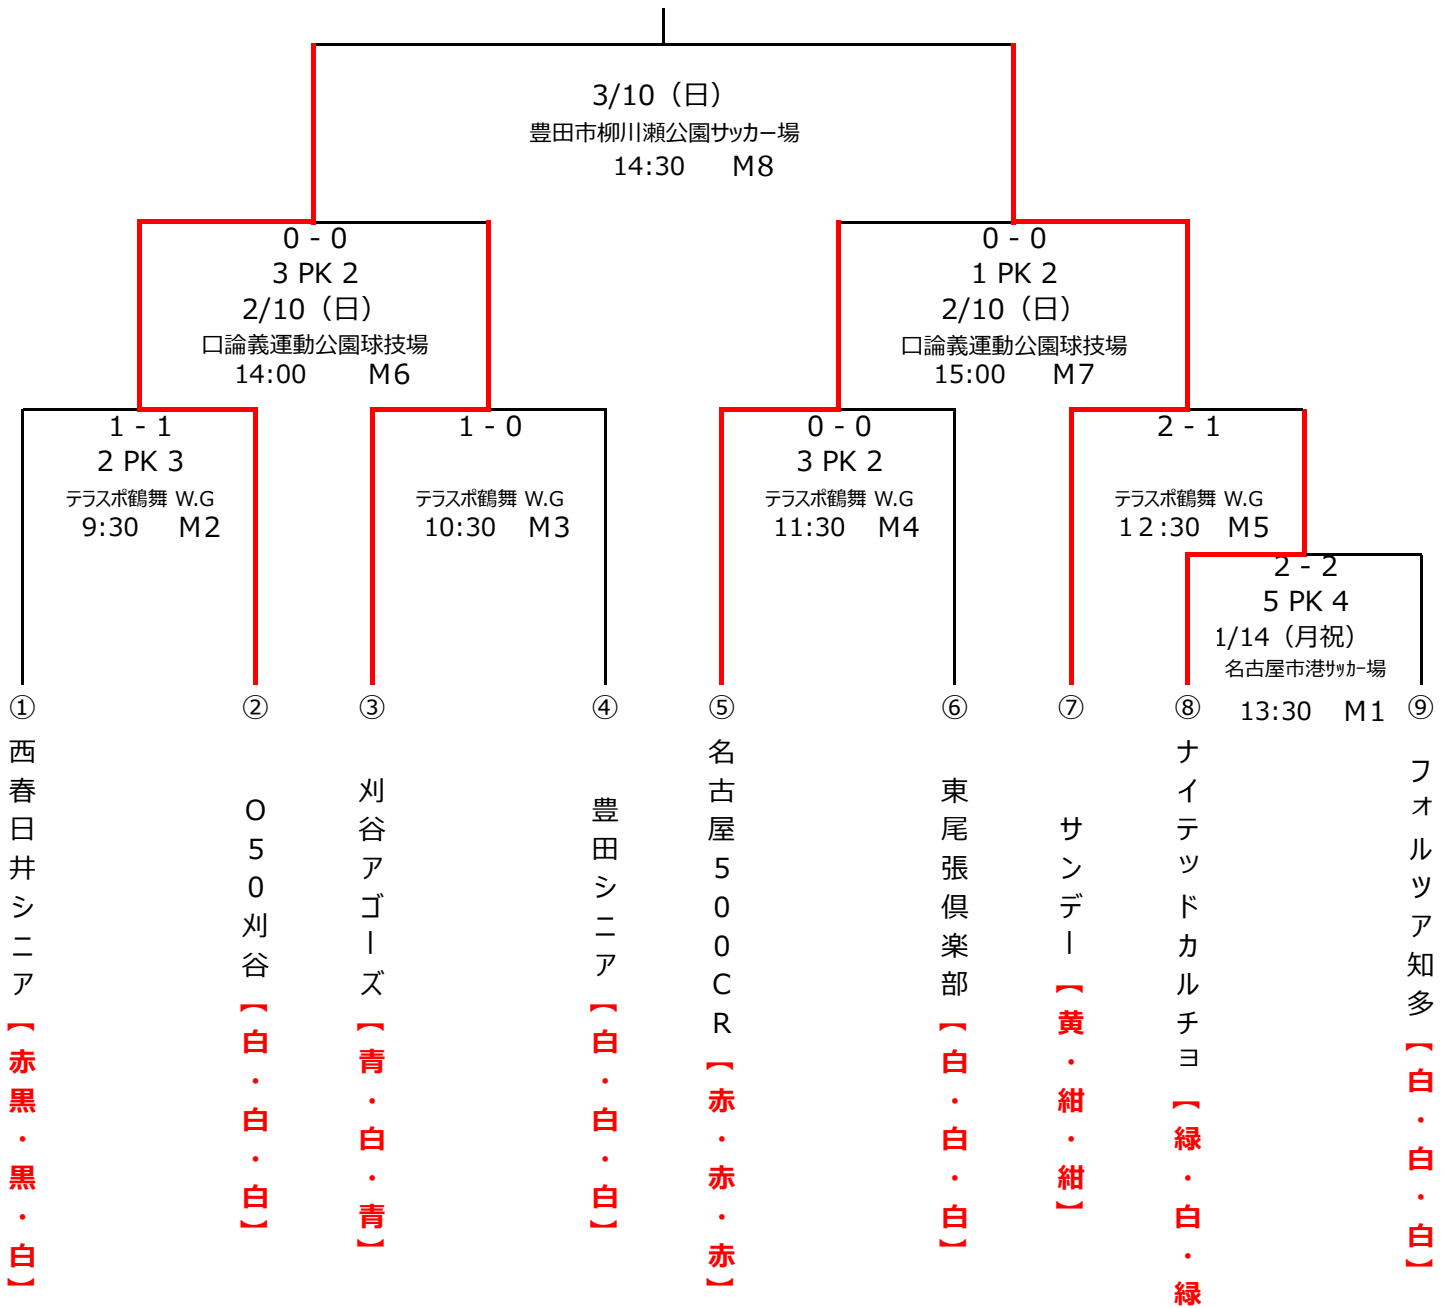

第3回愛知県シニアOver60サッカー選手権大会

トーナメント表

審判割当表

審判割当表			
1/14 M1の試合	協会派遣	1/26 M5の試合	主審：名古屋500CR 1名 副審：東尾張倶楽部 2名
1/26 M2の試合	主審：刈谷アゴーズ 1名 副審：豊田シニア 2名	2/10 M6の試合	主審：名古屋500CR 1名 副審：サンデー 2名
1/26 M3の試合	主審：西春日井シニア 1名 副審：O50刈谷 2名	2/10 M7の試合	主審：O50刈谷 1名 副審：刈谷アゴーズ 2名
1/26 M4の試合	主審：サンデー 1名 副審：ナイテッドカルチヨ 2名	3/10 M8の試合	協会派遣