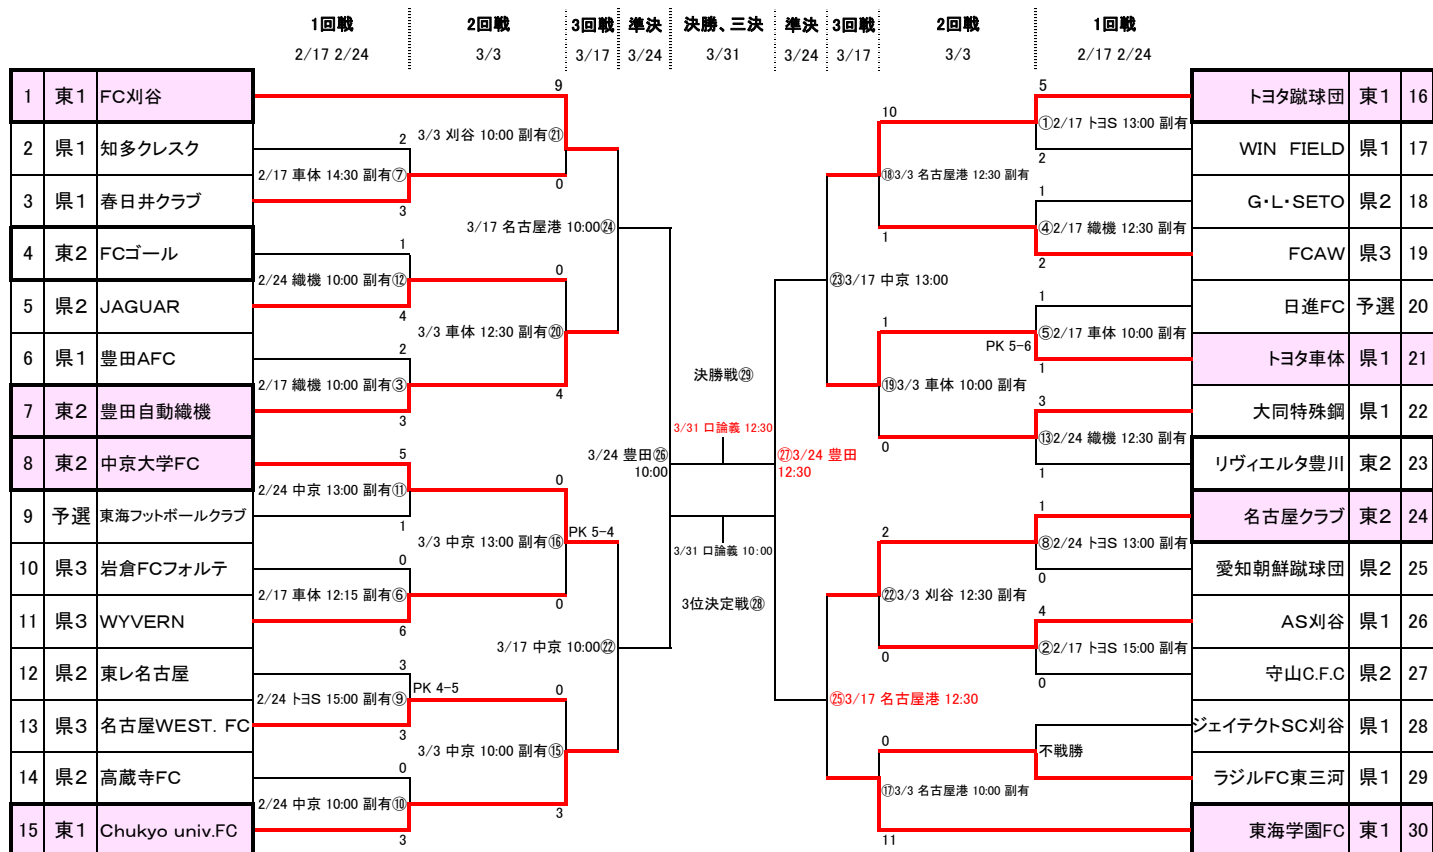

第42回愛知県社会人サッカー選手権大会 兼 第55回全国社会人サッカー選手権愛知県大会

2019. 03. 03

略称	会場名	状態	住所
中京	中京大学グランド	人工芝	豊田市貝津町床立101
織機	豊田自動織機 大府工場G	人工芝	大府市江端町1-1
トヨS	トヨタSC多目的	人工芝	豊田市保見町井ノ向57-230
名古屋港	名古屋市港サッカー場	天然芝	名古屋市港区野跡4丁目11-12
豊田	豊田市陸上競技場	天然芝	豊田市高町東山4-97
口論義	愛知県口論義運動公園	人工芝	日進市北新町西口論義323-8
刈谷	ウエーブスタジアム刈谷	天然芝	刈谷市築地町荒田1番地
車体	トヨタ車体グランド	人工芝	刈谷市東境町山畑31-3

注意事項

会場での駐車マナーは守ってください。
ゴミは必ず持って帰ってください。

副審割当表

試合	担当チームNo.	試合	担当チームNo.	試合	担当チームNo.	試合	担当チームNo.
① 2/17 トヨS 13:00	26 27	⑦ 2/17 車体 14:30	20 21	⑬ 2/24 織機 12:30	4 5	⑱ 3/3 車体 10:00	4or5 6or7
② 2/17 トヨS 15:00	16 17	⑧ 2/24 トヨS 13:00	12 13	⑭ 3/3 中京 10:00	8or9 10or11	⑲ 3/3 車体 12:30	20or21 22or23
③ 2/17 織機 10:00	18 19	⑨ 2/24 トヨS 15:00	24 25	⑮ 3/3 中京 13:00	12or13 14or15	⑳ 3/3 刈谷 10:00	24or25 26or27
④ 2/17 織機 12:30	6 7	⑩ 2/24 中京 10:00	8 9	⑯ 3/3 名古屋港 10:00	16or17 18or19	㉑ 3/3 刈谷 12:30	1 2or3
⑤ 2/17 車体 10:00	10 11	⑪ 2/24 中京 13:00	14 15	⑰ 3/3 名古屋港 12:30	29 30		
⑥ 2/17 車体 12:15	2 3	⑫ 2/24 織機 10:00	22 23				