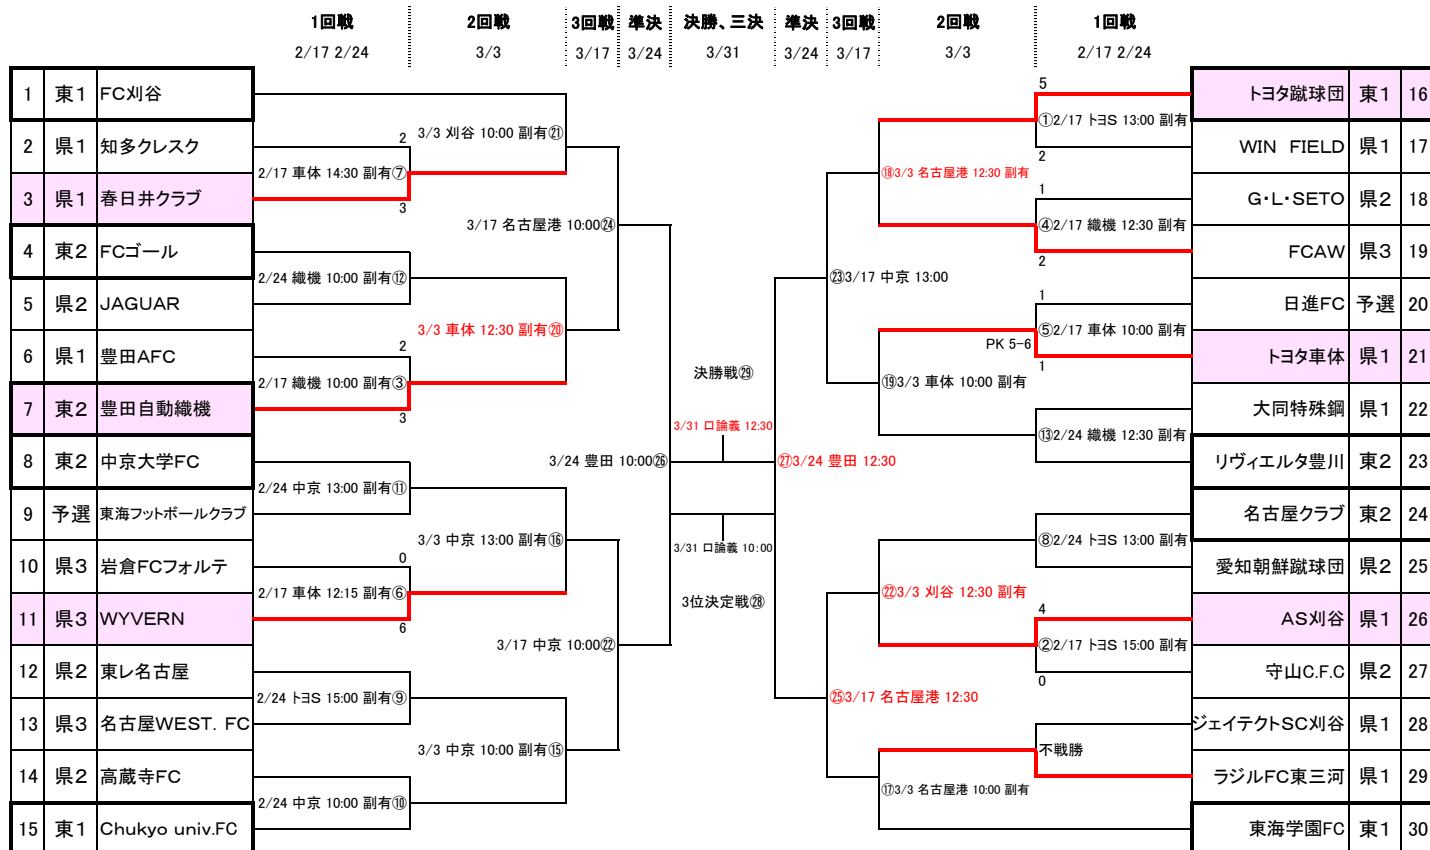

# 第42回愛知県社会人サッカー選手権大会 兼 第55回全国社会人サッカー選手権愛知県大会

2019. 02. 17

略称	会場名	状態	住所
中京	中京大学グランド	人工芝	豊田市貝津町床立101
織機	豊田自動織機 大府工場G	人工芝	大府市江端町1-1
トヨS	トヨタSC多目的	人工芝	豊田市保見町井ノ向57-230
名古屋港	名古屋市港サッカー場	天然芝	名古屋市港区野跡4丁目11-12
豊田	豊田市陸上競技場	天然芝	豊田市高町東山4-97
口論義	愛知県口論義運動公園	人工芝	日進市北新町西口論義323-8
刈谷	ウエーブスタジアム刈谷	天然芝	刈谷市築地町荒田1番地
車体	トヨタ車体グランド	人工芝	刈谷市東境町山畑31-3

注意事項

会場での駐車マナーは守ってください。  
ゴミは必ず持って帰ってください。

副審割当表

試合	担当チームNo.	試合	担当チームNo.	試合	担当チームNo.	試合	担当チームNo.
① 2/17 トヨS 13:00	26 27	⑦ 2/17 車体 14:30	20 21	⑬ 2/24 織機 12:30	4 5	⑱ 3/3 車体 10:00	4or5 6or7
② 2/17 トヨS 15:00	16 17	⑧ 2/24 トヨS 13:00	12 13	⑭ 3/3 中京 10:00	8or9 10or11	⑲ 3/3 車体 12:30	20or21 22or23
③ 2/17 織機 10:00	18 19	⑨ 2/24 トヨS 15:00	24 25	⑮ 3/3 中京 13:00	12or13 14or15	⑳ 3/3 刈谷 10:00	24or25 26or27
④ 2/17 織機 12:30	6 7	⑩ 2/24 中京 10:00	8 9	⑯ 3/3 名古屋港 10:00	16or17 18or19	㉑ 3/3 刈谷 12:30	1 2or3
⑤ 2/17 車体 10:00	10 11	⑪ 2/24 中京 13:00	14 15	⑰ 3/3 名古屋港 12:30	29 30		
⑥ 2/17 車体 12:15	2 3	⑫ 2/24 織機 10:00	22 23				