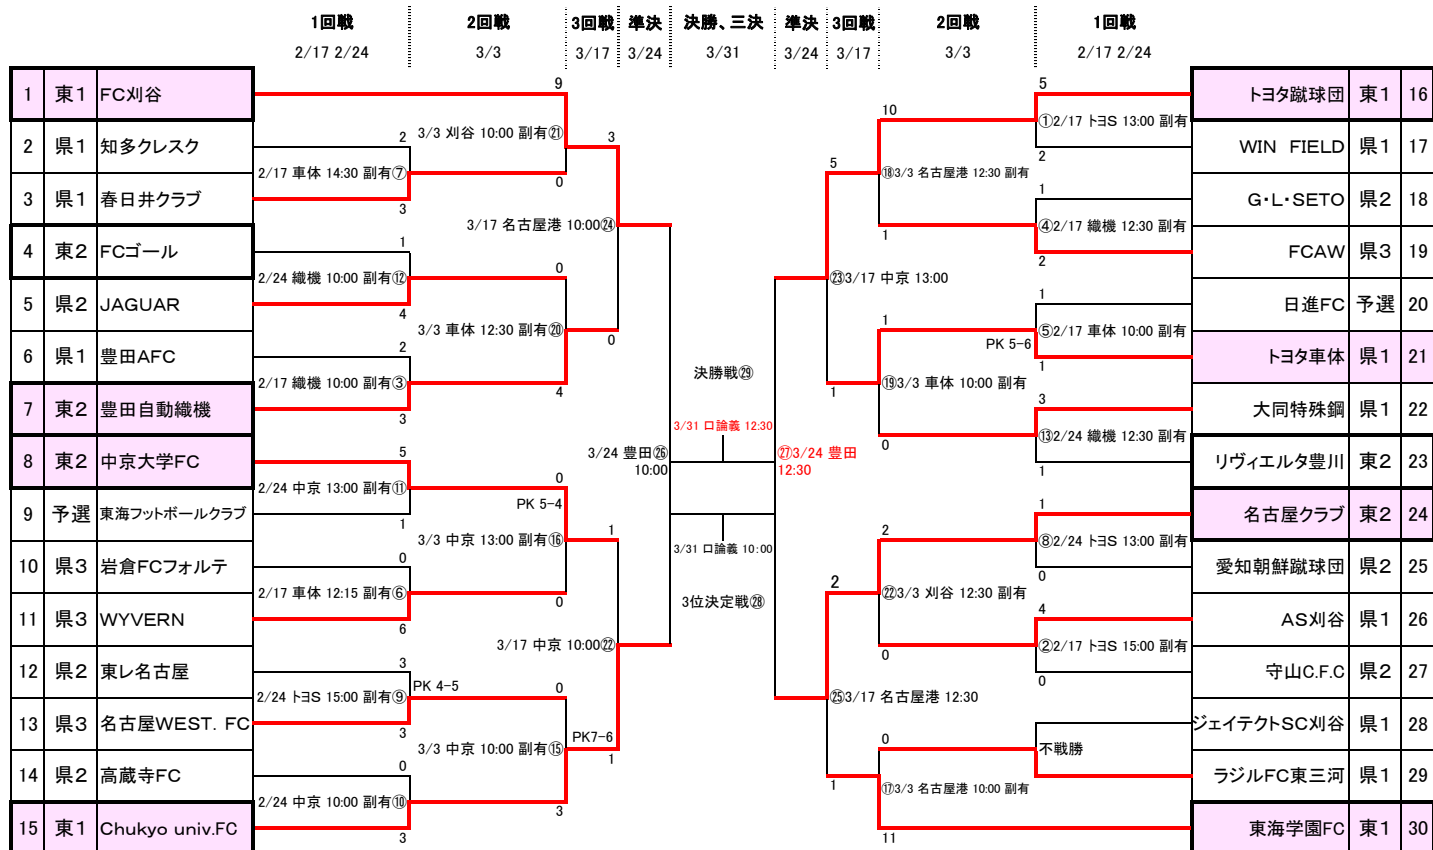

第42回愛知県社会人サッカー選手権大会 兼 第55回全国社会人サッカー選手権愛知県大会

2019. 03. 17

略称	会場名	状態	住所
中京	中京大学グランド	人工芝	豊田市貝津町床立101
織機	豊田自動織機 大府工場G	人工芝	大府市江端町1-1
トヨS	トヨタSC多目的	人工芝	豊田市保見町井ノ向57-230
名古屋港	名古屋市港サッカー場	天然芝	名古屋市港区野跡4丁目11-12
豊田	豊田市陸上競技場	天然芝	豊田市高町東山4-97
口論義	愛知県口論義運動公園	人工芝	日進市北新町西口論義323-8
刈谷	ウエーブスタジアム刈谷	天然芝	刈谷市築地町荒田1番地
車体	トヨタ車体グランド	人工芝	刈谷市東境町山畑31-3

注意事項
会場での駐車マナーは守ってください。
ゴミは必ず持って帰ってください。

副審割当表

試合	担当チームNo.	試合	担当チームNo.	試合	担当チームNo.	試合	担当チームNo.
① 2/17 トヨS 13:00	26 27	⑦ 2/17 車体 14:30	20 21	⑬ 2/24 織機 12:30	4 5	⑱ 3/3 車体 10:00	4or5 6or7
② 2/17 トヨS 15:00	16 17	⑧ 2/24 トヨS 13:00	12 13	⑭ 3/3 中京 10:00	8or9 10or11	⑲ 3/3 車体 12:30	20or21 22or23
③ 2/17 織機 10:00	18 19	⑨ 2/24 トヨS 15:00	24 25	⑮ 3/3 中京 13:00	12or13 14or15	⑳ 3/3 刈谷 10:00	24or25 26or27
④ 2/17 織機 12:30	6 7	⑩ 2/24 中京 10:00	8 9	⑯ 3/3 名古屋港 10:00	16or17 18or19	㉑ 3/3 刈谷 12:30	1 2or3
⑤ 2/17 車体 10:00	10 11	⑪ 2/24 中京 13:00	14 15	⑰ 3/3 名古屋港 12:30	29 30		
⑥ 2/17 車体 12:15	2 3	⑫ 2/24 織機 10:00	22 23				