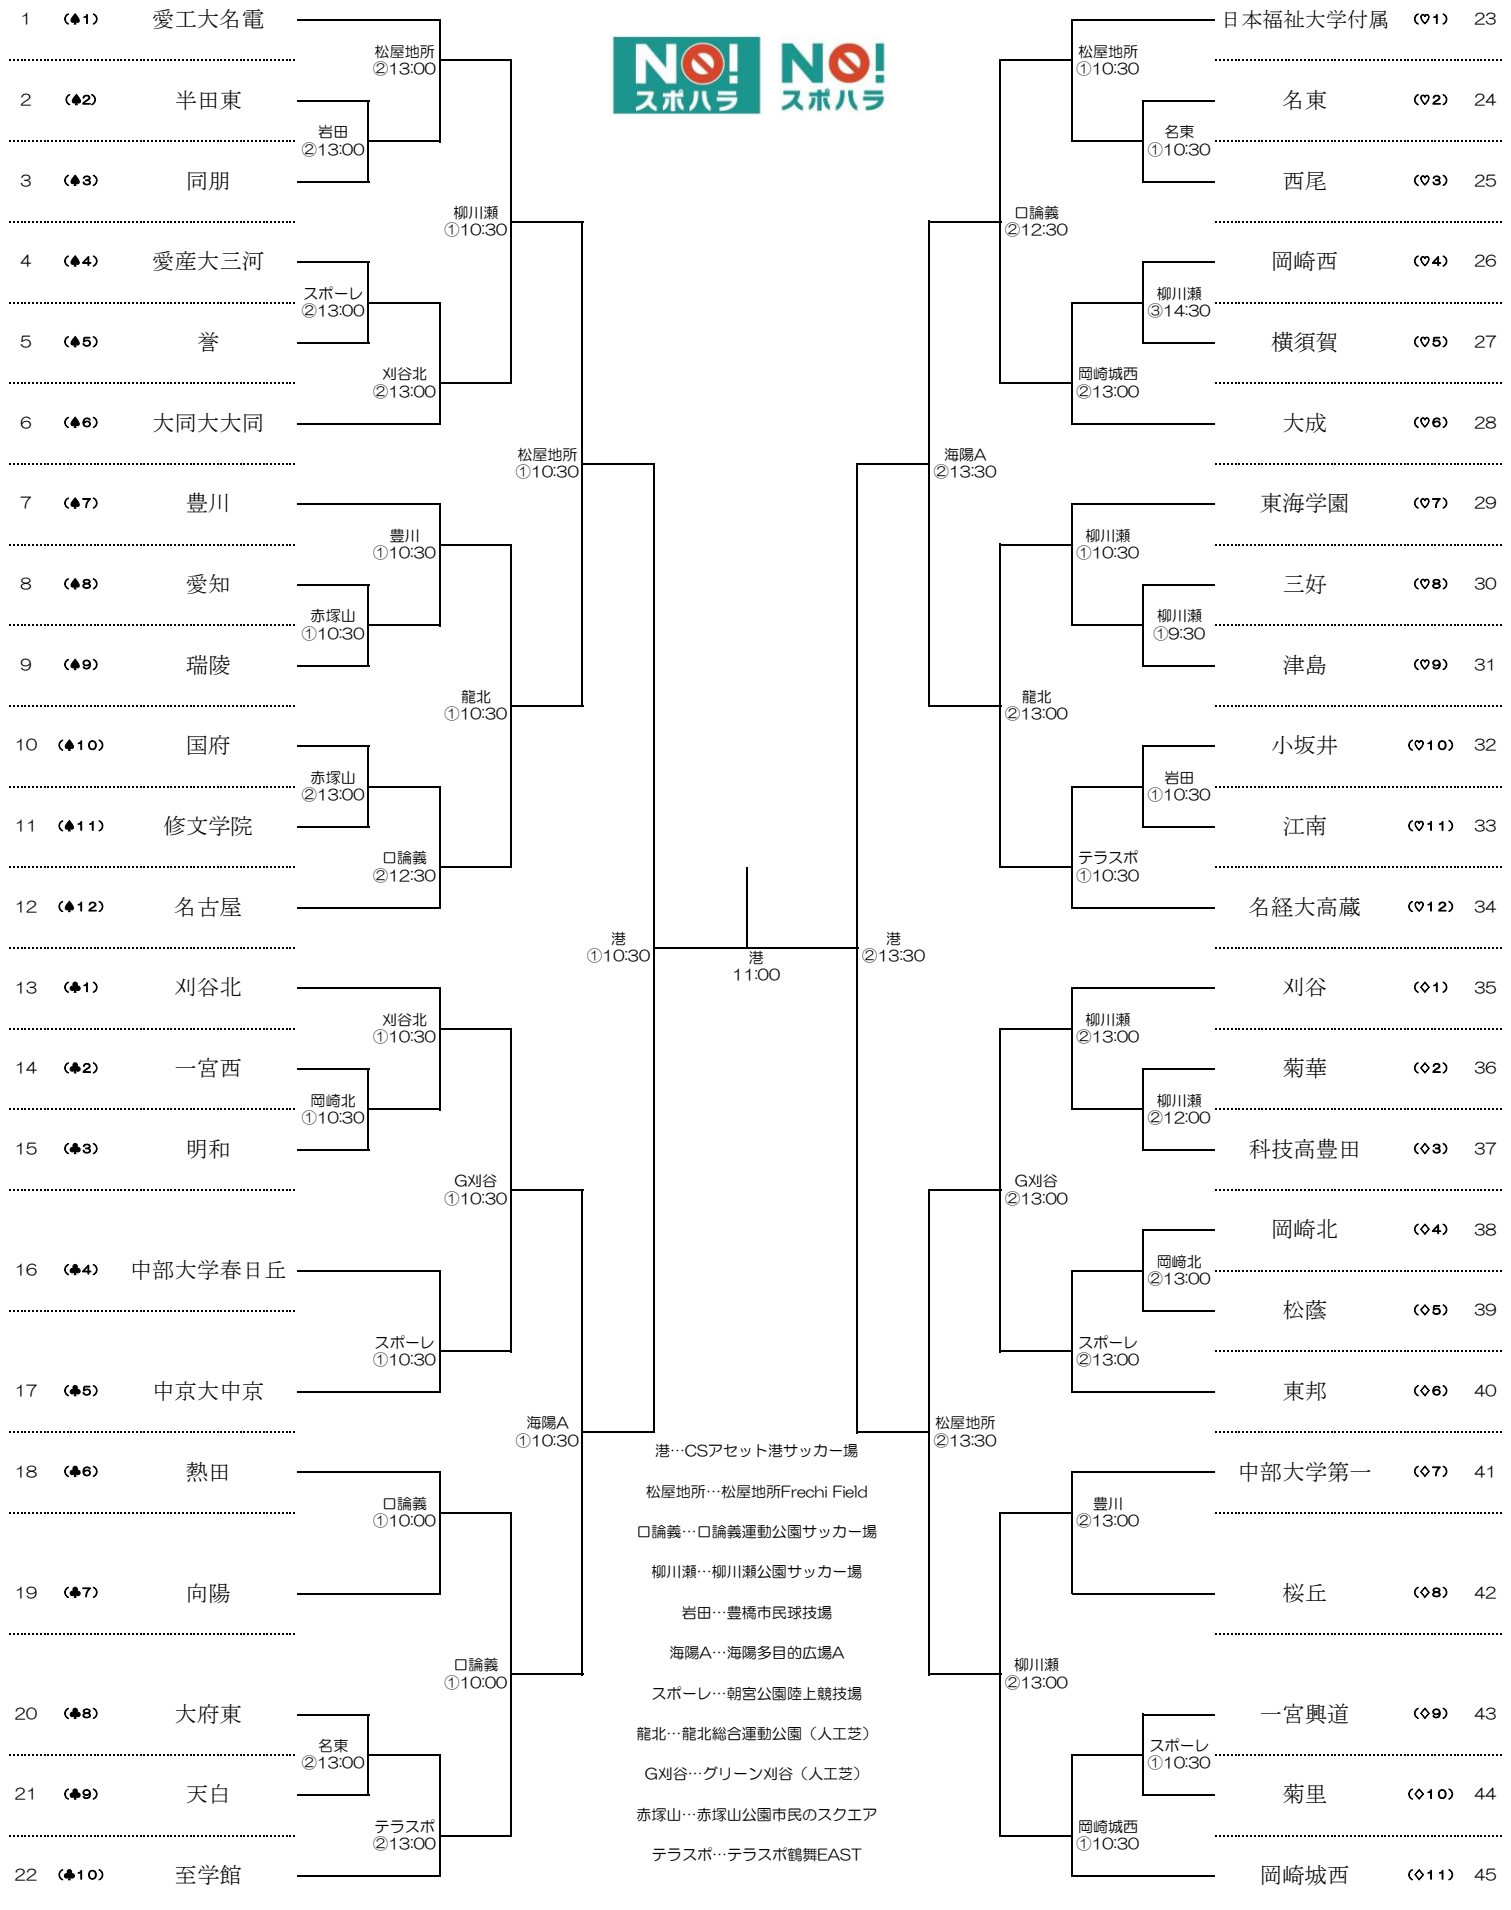

# 第80回愛知県高等学校総合体育大会サッカー競技

5/16 5/17 5/23 5/24 5/30 6/6 5/30 5/24 5/23 5/17 5/16

- 港…CSアセット港サッカー場
- 松屋地所…松屋地所Frechi Field
- 口論義…口論義運動公園サッカー場
- 柳川瀬…柳川瀬公園サッカー場
- 岩田…豊橋市民球技場
- 海陽A…海陽多目的広場A
- スポーレ…朝宮公園陸上競技場
- 龍北…龍北総合運動公園(人工芝)
- G刈谷…グリーン刈谷(人工芝)
- 赤塚山…赤塚山公園市民のスクエア
- テラスポ…テラスポ鶴舞EAST