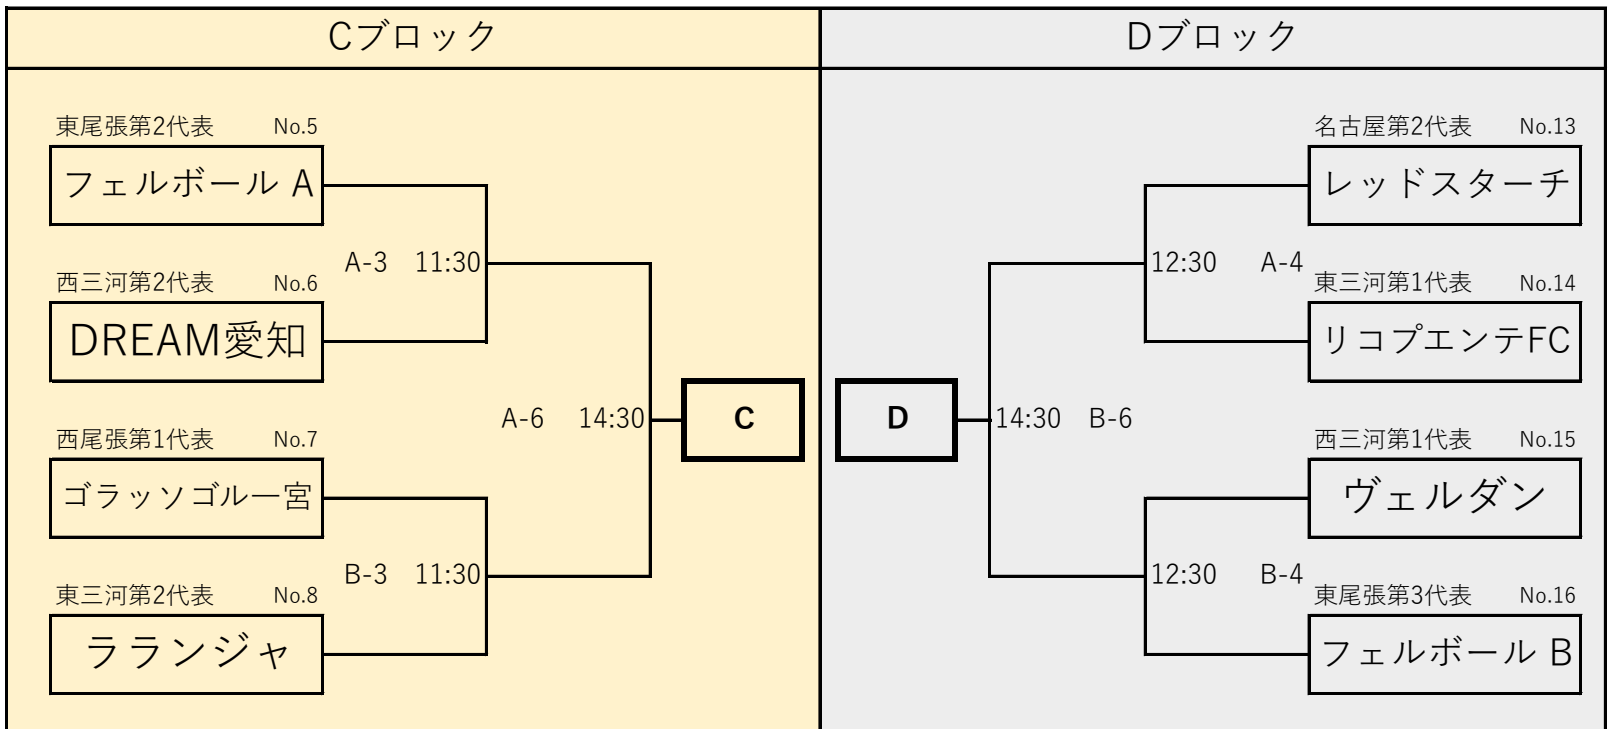

AIFA 第25回JA全農杯全国小学生選抜サッカー大会2026 in愛知

<組合せ>

◇1・2回戦【6月7日(日)】

<A会場：松屋地所フレッチフィールド緑広場A>

<B会場：松屋地所フレッチフィールド緑広場B>

◇準決勝・決勝戦【6月14日(日)】 会場：貝沼建設花はすフィールドあいさい