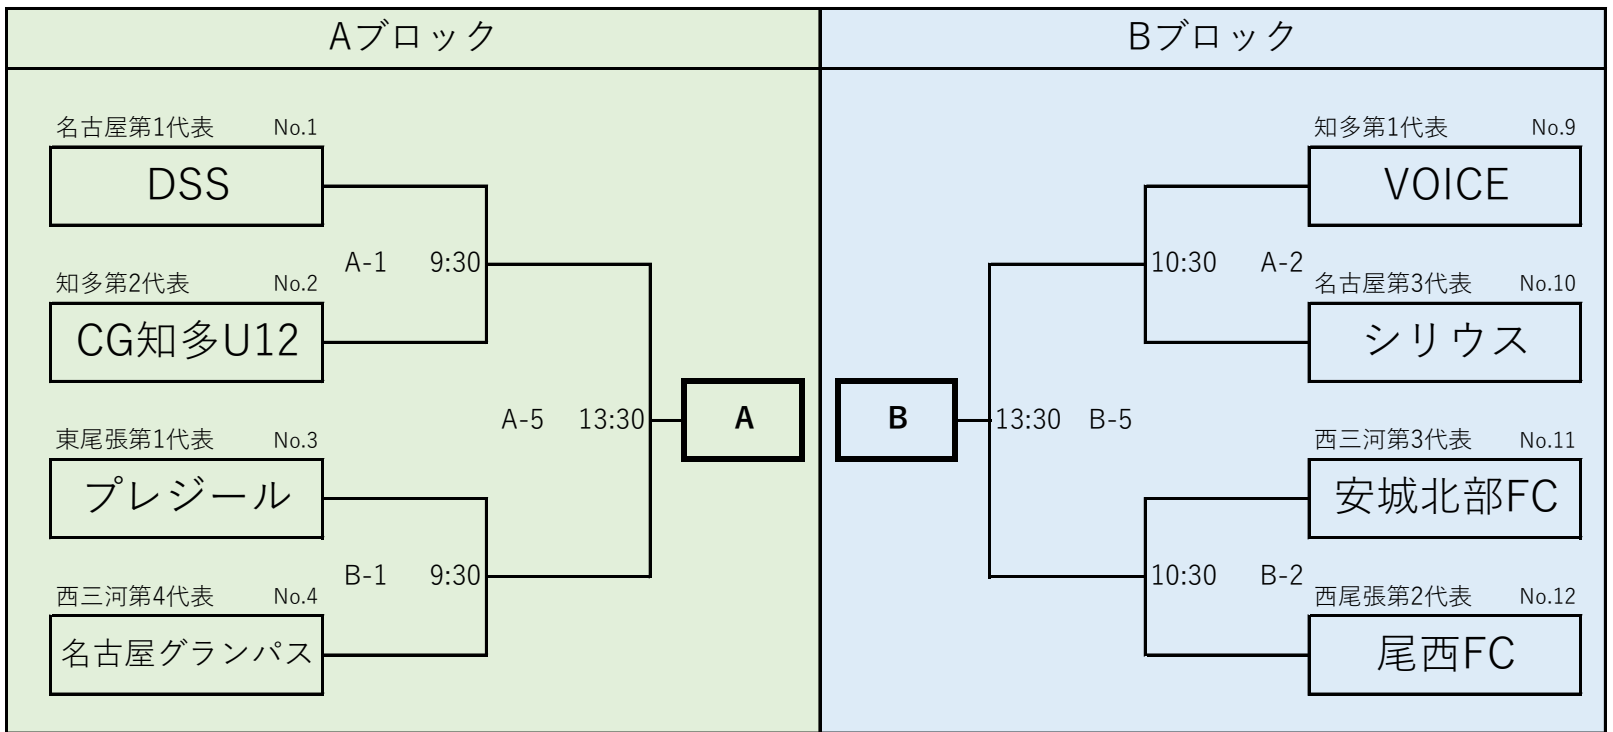

AIFA 第25回JA全農杯全国小学生選抜サッカー大会2026 in愛知

<組合せ>

◇1・2回戦【6月7日(日)】

<A会場：松屋地所フレッチフィールド緑広場A>

<B会場：松屋地所フレッチフィールド緑広場B>

◇準決勝・決勝戦【6月14日(日)】 会場：貝沼建設花はすフィールドあいさい