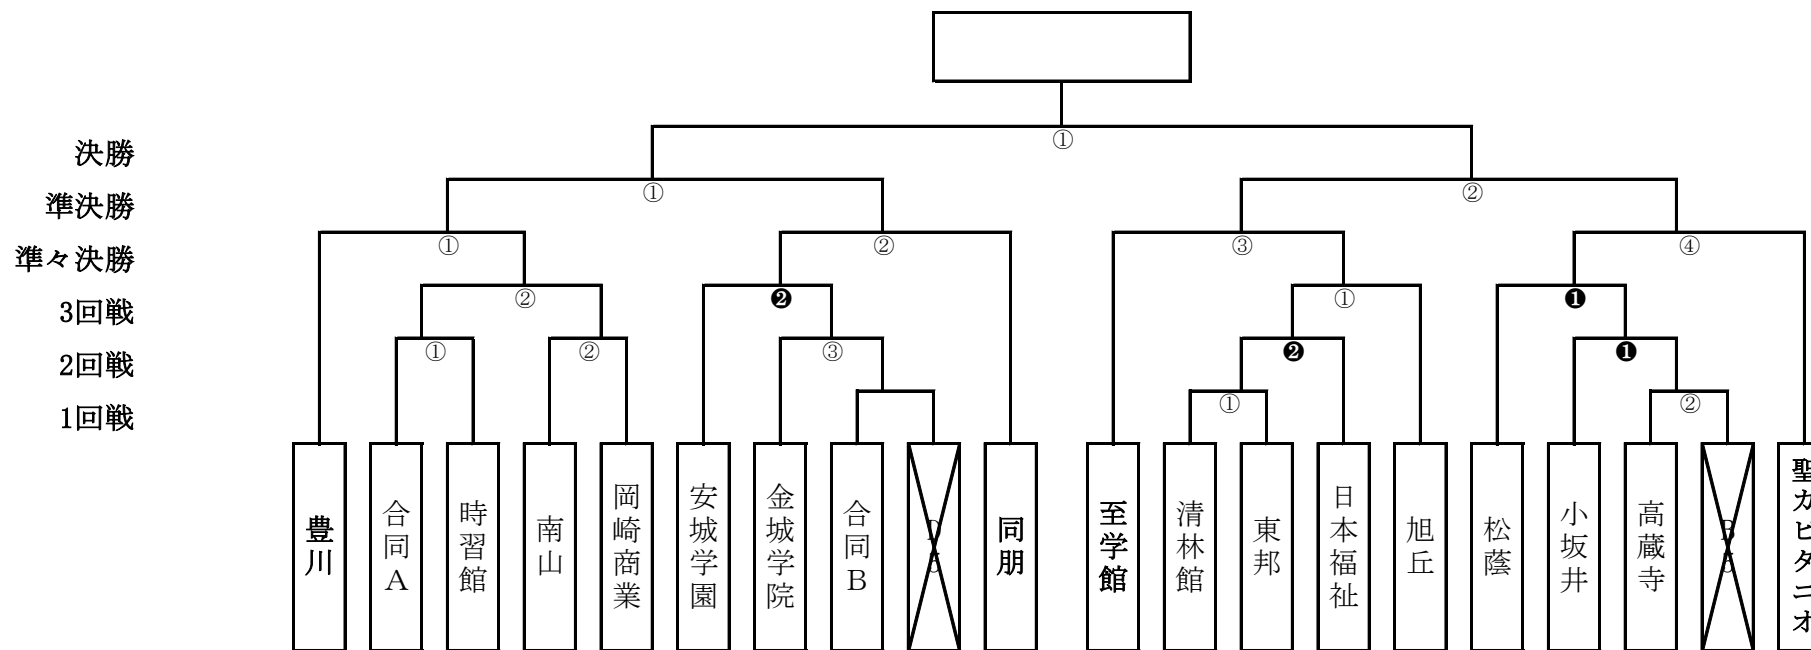

第80回 愛知県高等学校総合体育大会 女子サッカー競技

<大会予備日>
 ・5月6日(水) 清林館高校
 ・5月17日(日) 小坂井高校
 ・5月24日(日) 松蔭高校

〔合同A：刈谷北・若宮商業〕 ※合同B：市邨・岩倉総合・春日井泉・椚山女学園

1回戦 5月3日(日)
 <会場：清林館> 本部：清林館

a	第①試合	10:00	清林館	—	東邦
---	------	-------	-----	---	----