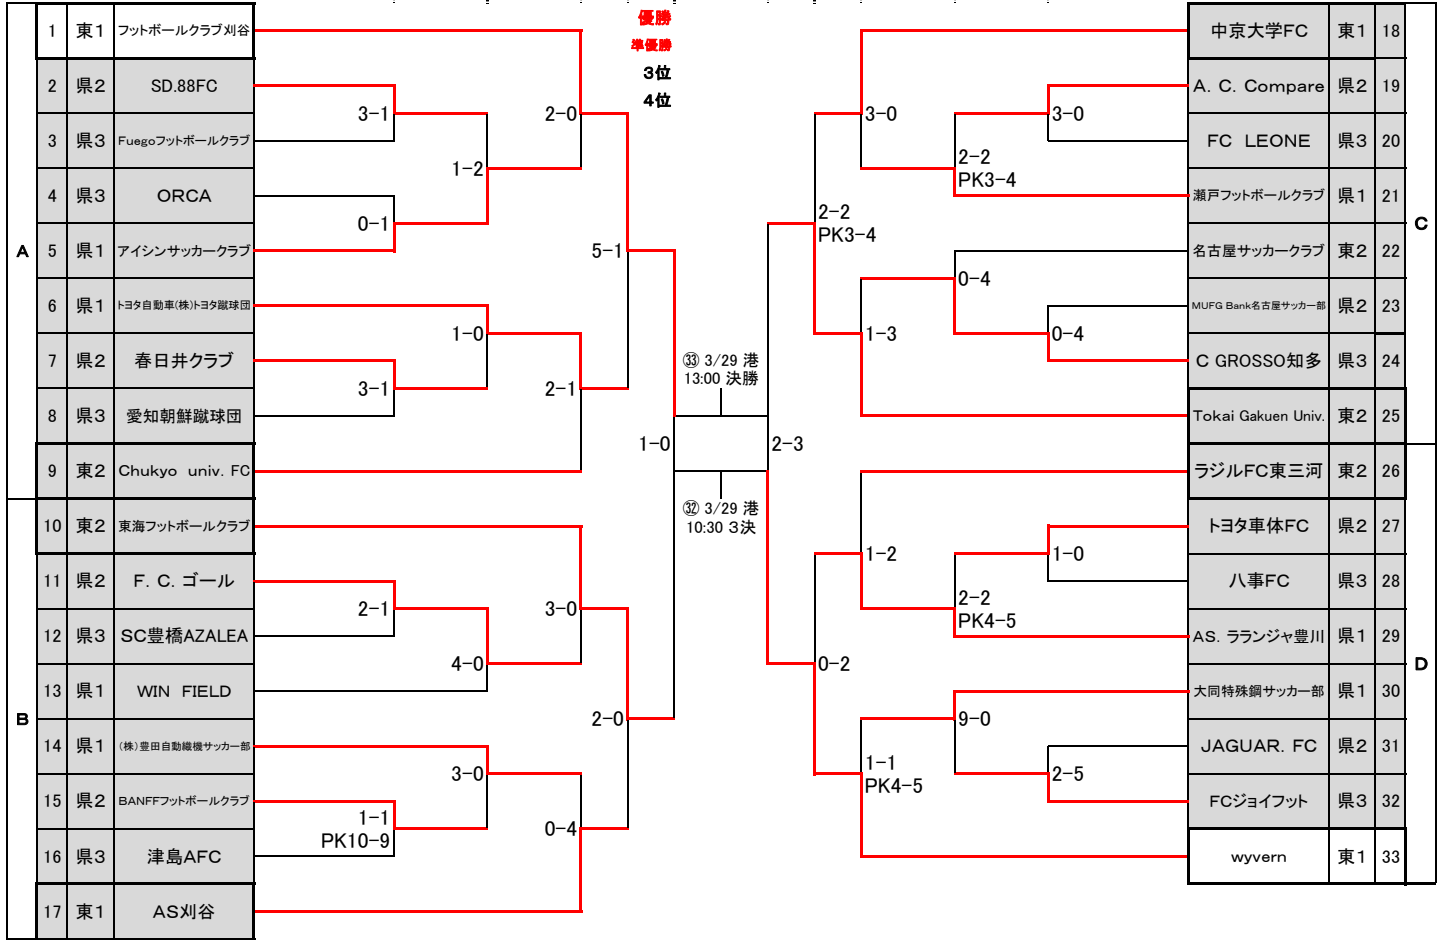

第49回愛知県社会人サッカー選手権大会 兼 第62回全国社会人サッカー選手権愛知県大会

2026. 03. 15

1回戦 2/8 2/15 2回戦 2/22 3回戦 3/1 4回戦 3/8 準決 3/15 決勝、三決 3/29 準決 3/15 4回戦 3/8 3回戦 3/1 2回戦 2/22 1回戦 2/8 2/15

略称	会場名	状態	住所
港	CSアセット港サッカー場	天然芝	名古屋市港区野跡四丁目11番12号
織機	豊田自動織機 大府工場G	人工芝	大府市江端町1-1
トヨS	トヨタSC多目的	人工芝	豊田市保見町井ノ向57-230
鶴舞	テラスポ鶴舞(West)	人工芝	名古屋市昭和区鶴舞1丁目1番地156号
愛西	花はすフィールドあいさい	人工芝	愛西市早尾町草場68番地
瀬戸	瀬戸SOLAN小学校	人工芝	瀬戸市道泉町76-1
LARA	LARA PORTO	人工芝	豊川市平尾町下大坪55-1
WEST	名古屋WESTフットサルクラブ	土	海部郡蟹江町宝4-111

注意事項
 ・会場での駐車マナーは守ってください。
 ・ゴミは必ず持って帰ってください。

副審割当表

No.	マッチ	担当チームNo.	No.	マッチ	担当チームNo.	No.	マッチ	担当チームNo.	No.	マッチ	担当チームNo.
①	2/8 愛西 12:00	15 16	⑤	2/15 鶴舞 9:30	7 8	⑩	2/22 トヨS 13:30	22	①勝		
②	2/8 愛西 14:00	23 24	⑥	2/15 鶴舞 11:30	4 5	⑪	2/23 トヨS 15:30	6	⑦勝		
③	2/8 港 10:30	19 20	⑦	2/15 鶴舞 13:30	27 28	⑫	2/22 織機 10:00	30	⑧勝		
④	2/8 港 12:30	2 3	⑧	2/15 港 10:30	11 12	⑬	2/22 織機 12:00	14	②勝		
			⑨	2/15 港 12:30	31 32	⑭	2/22 LARA 14:20	⑥勝 29			
						⑮	2/22 LARA 16:10	⑨勝 13			
						⑯	2/22 WEST 10:00	③勝 ⑤勝			
						⑰	2/22 WEST 12:00	④勝 21			