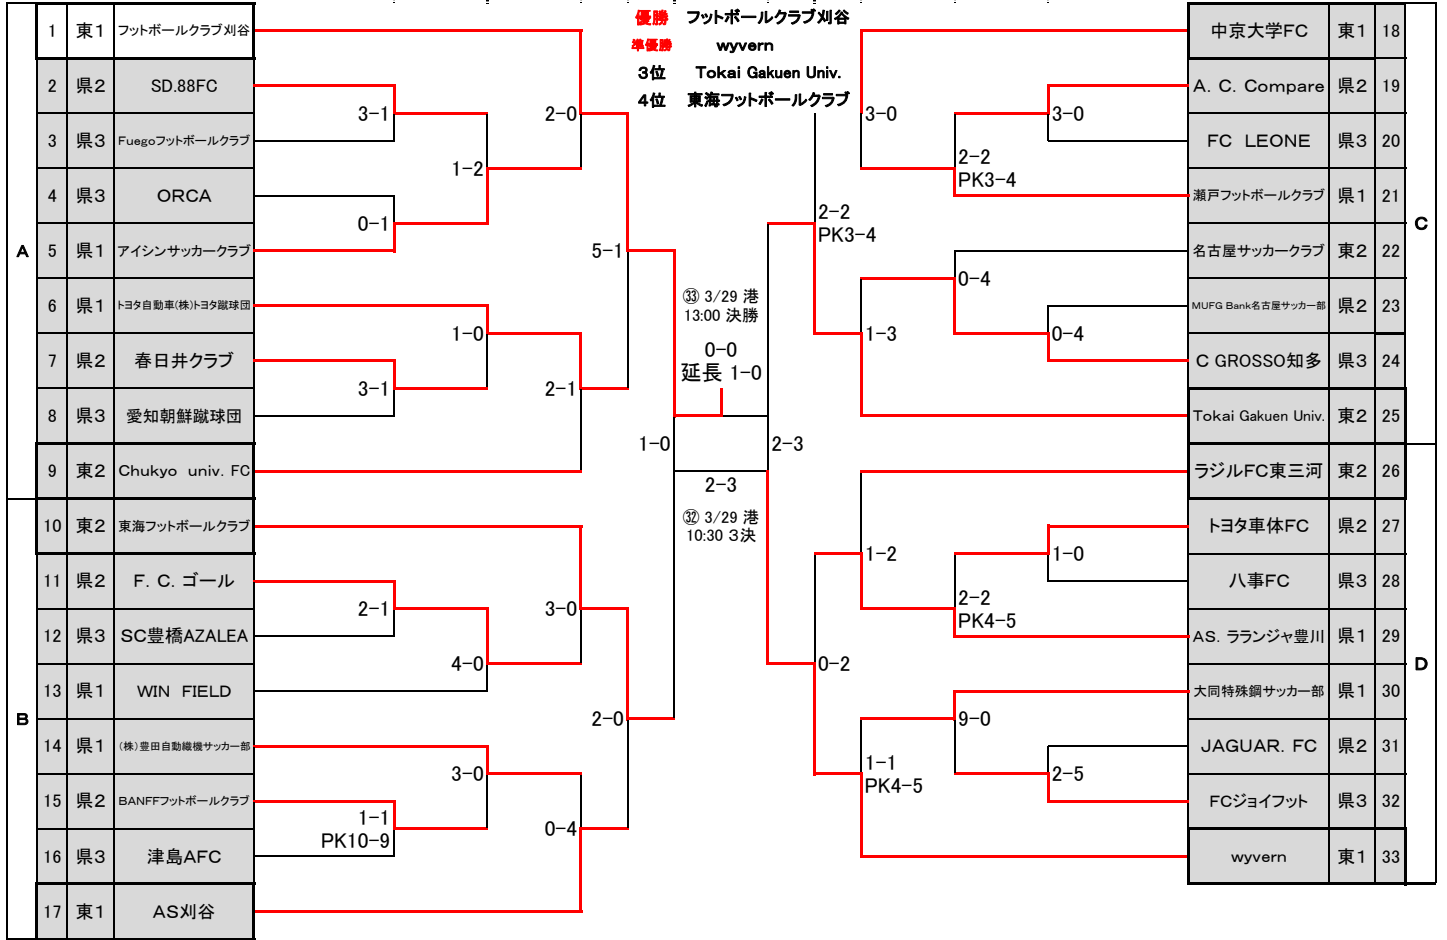

第49回愛知県社会人サッカー選手権大会 兼 第62回全国社会人サッカー選手権愛知県大会

2026. 03. 29

1回戦 2/8 2/15 2回戦 2/22 3回戦 3/1 4回戦 3/8 準決 3/15 決勝、三決 3/29 準決 3/15 4回戦 3/8 3回戦 3/1 2回戦 2/22 1回戦 2/8 2/15

略称	会場名	状態	住所
港	CSアセット港サッカー場	天然芝	名古屋市港区野跡四丁目11番12号
織機	豊田自動織機 大府工場G	人工芝	大府市江端町1-1
トヨS	トヨタSC多目的	人工芝	豊田市保見町井ノ向57-230
鶴舞	テラスポ鶴舞(West)	人工芝	名古屋市昭和区鶴舞1丁目1番地156号
愛西	花はすフィールドあいさい	人工芝	愛西市早尾町草場68番地
瀬戸	瀬戸SOLAN小学校	人工芝	瀬戸市道泉町76-1
LARA	LARA PORTO	人工芝	豊川市平尾町下大坪55-1
WEST	名古屋WESTフットサルクラブ	土	海部郡蟹江町宝4-111

注意事項

- ・会場での駐車マナーは守ってください。
- ・ゴミは必ず持って帰ってください。

副審割当表

No.	マッチ	担当チームNo.	No.	マッチ	担当チームNo.	No.	マッチ	担当チームNo.	No.	マッチ	担当チームNo.
①	2/8 愛西 12:00	15 16	⑤	2/15 鶴舞 9:30	7 8	⑩	2/22 トヨS 13:30	22	①勝		
②	2/8 愛西 14:00	23 24	⑥	2/15 鶴舞 11:30	4 5	⑪	2/23 トヨS 15:30	6	⑦勝		
③	2/8 港 10:30	19 20	⑦	2/15 鶴舞 13:30	27 28	⑫	2/22 織機 10:00	30	⑧勝		
④	2/8 港 12:30	2 3	⑧	2/15 港 10:30	11 12	⑬	2/22 織機 12:00	14	②勝		
			⑨	2/15 港 12:30	31 32	⑭	2/22 LARA 14:20	⑥勝 29			
						⑮	2/22 LARA 16:10	⑨勝 13			
						⑯	2/22 WEST 10:00	③勝 ⑤勝			
						⑰	2/22 WEST 12:00	④勝 21			