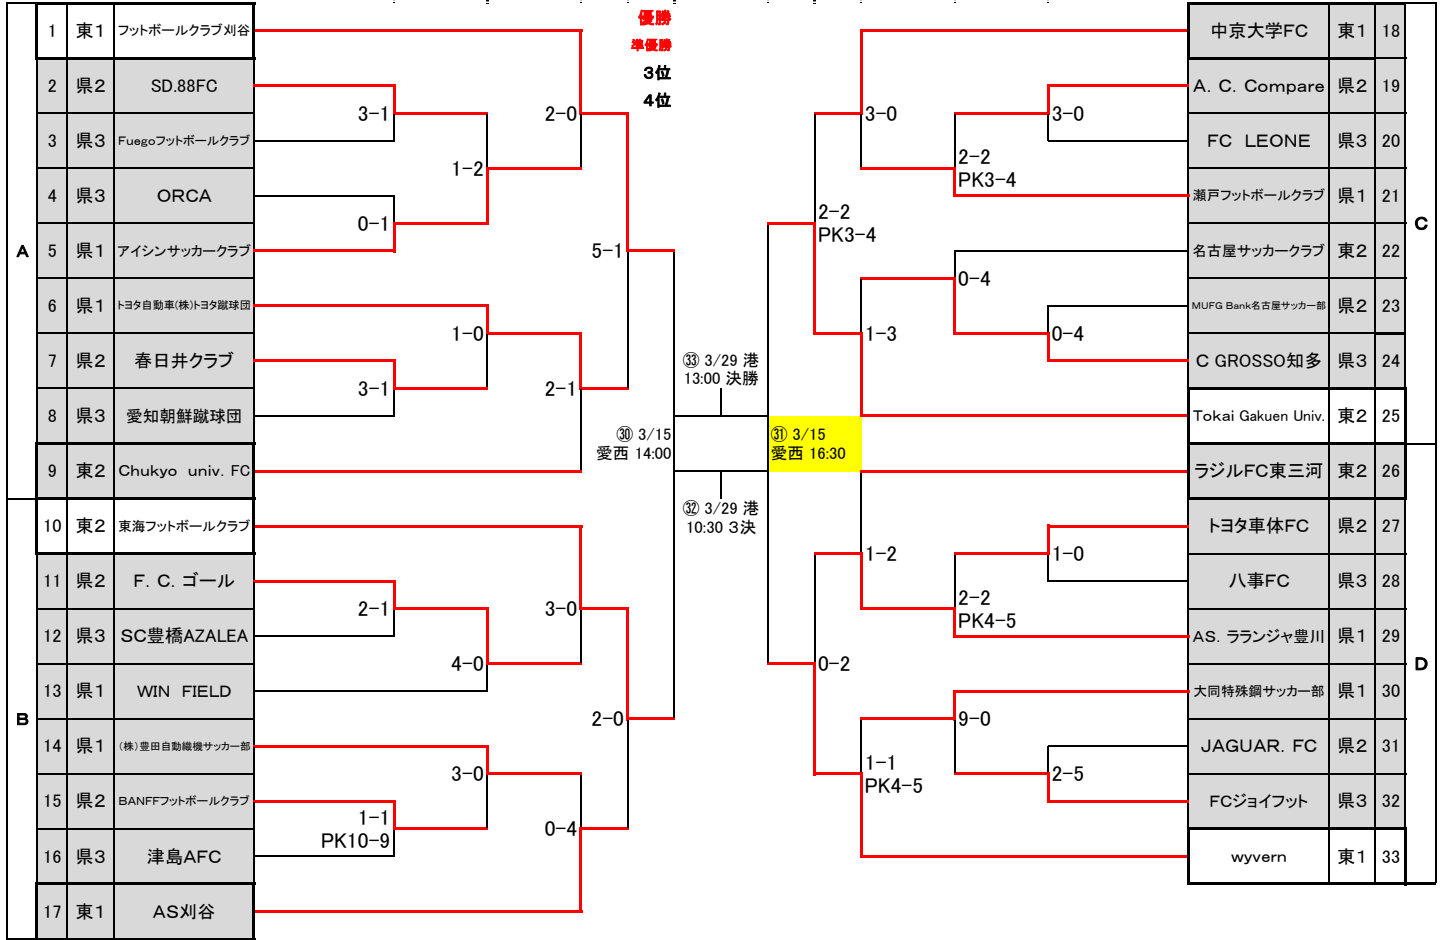

第49回愛知県社会人サッカー選手権大会 兼 第62回全国社会人サッカー選手権愛知県大会

2026. 03. 12

1回戦 2/8 2/15 2回戦 2/22 3回戦 3/1 4回戦 3/8 準決 3/15 決勝、三決 3/29 準決 3/15 4回戦 3/8 3回戦 3/1 2回戦 2/22 1回戦 2/8 2/15

略称	会場名	状態	住所
港	CSアセット港サッカー場	天然芝	名古屋市港区野跡四丁目11番12号
織機	豊田自動織機 大府工場G	人工芝	大府市江端町1-1
トヨS	トヨタSC多目的	人工芝	豊田市保見町井ノ向57-230
鶴舞	テラスポ鶴舞(West)	人工芝	名古屋市昭和区鶴舞1丁目1番地156号
愛西	花はすフィールドあいさい	人工芝	愛西市早尾町草場68番地
瀬戸	瀬戸SOLAN小学校	人工芝	瀬戸市道泉町76-1
LARA	LARA PORTO	人工芝	豊川市平尾町下大坪55-1
WEST	名古屋WESTフットサルクラブ	土	海部郡蟹江町宝4-111

注意事項

- ・会場での駐車マナーは守ってください。
- ・ゴミは必ず持って帰ってください。

副審割当表

No.	マッチ	担当チームNo.	No.	マッチ	担当チームNo.	No.	マッチ	担当チームNo.	No.	マッチ	担当チームNo.
①	2/8 愛西 12:00	15 16	⑤	2/15 鶴舞 9:30	7 8	⑩	2/22 トヨS 13:30	22 ①勝			
②	2/8 愛西 14:00	23 24	⑥	2/15 鶴舞 11:30	4 5	⑪	2/23 トヨS 15:30	6 ⑦勝			
③	2/8 港 10:30	19 20	⑦	2/15 鶴舞 13:30	27 28	⑫	2/22 織機 10:00	30 ⑧勝			
④	2/8 港 12:30	2 3	⑧	2/15 港 10:30	11 12	⑬	2/22 織機 12:00	14 ②勝			
			⑨	2/15 港 12:30	31 32	⑭	2/22 LARA 14:20	⑥勝 29			
						⑮	2/22 LARA 16:10	⑨勝 13			
						⑯	2/22 WEST 10:00	③勝 ⑤勝			
						⑰	2/22 WEST 12:00	④勝 21			